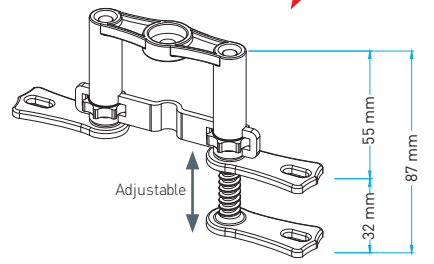

Easy Clean Hair Filter

Hair Filter / Без запаха сетчатый фильтр / مصفات

High Flowrate Syphon

Syphon / Сифон / سيفون

Height Adjustable Foot

Height Adjustable Foot Set / منظم ارتفاع القاعدة / Высота Установить регулируемую ножку