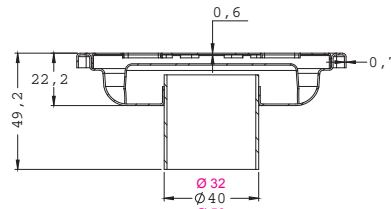

BOTTOM OUT - 10x10 cm