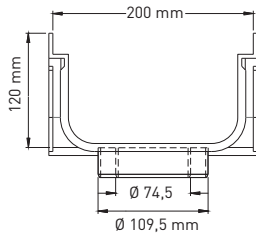

PP DRAINAGE CHANNELS END CAP

Трапных Каналы стоп Конец
سدة نهاية قنوات الصرف الخارجية

Code	Size	
VFD-766105	200x120 mm	150