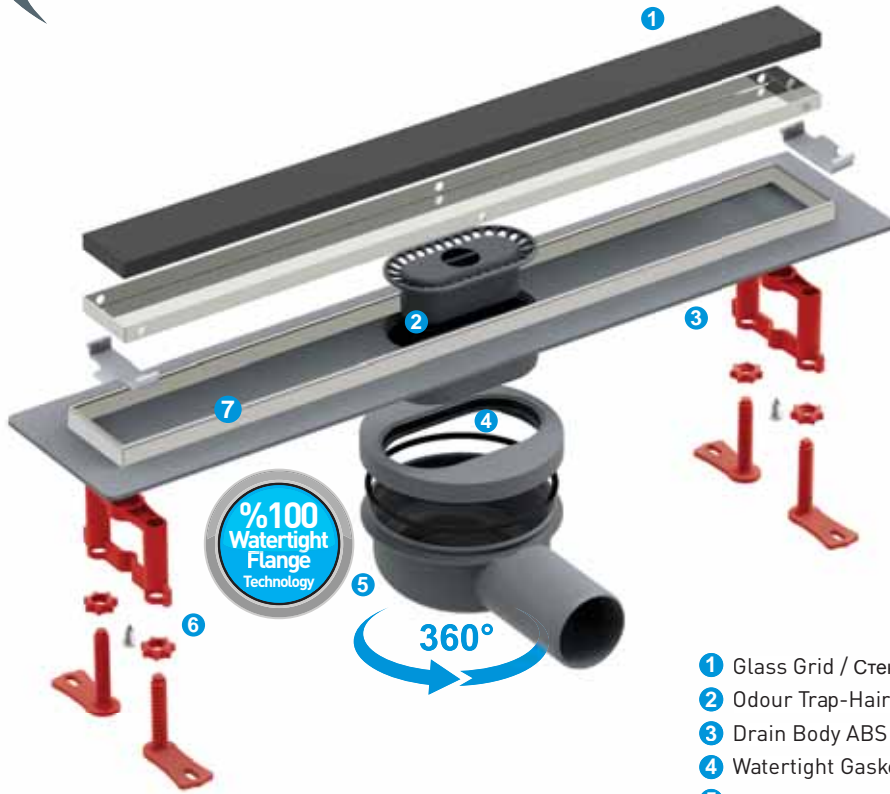

%100
Watertight
Flange
Technology

360°

- **55 mm**
  LOW BUILT IN
- **35 L/Min**
  HIGH FLOW RATE
- **300 Kg**
  LOAD CAPACITY
- **EASY MONTAGE**
- **EASY CLEAN**
- **GLASS GRID**
- **AISI 304 FRAME**

2016/08966
PATENTED

- 1 Glass Grid / Стеклосетки / غطاء زجاجي
- 2 Odour Trap-Hair Filter / Без запаха сетчатый фильтр / مصفات
- 3 Drain Body ABS / Дренажный канализации / قاعدة الصرف مع حاشية
- 4 Watertight Gasket / Водонепроницаемые Прокладка / جوان عازل
- 5 360° Rotatable Syphon PP / Сифон / سيفون
- 6 Height Adjustable Foot Set / Высота Установить регулируемую ножку / منظم ارتفاع القاعدة
- 7 Frame AISI 304 / Нержавеющая Рамка / اطار استانليس