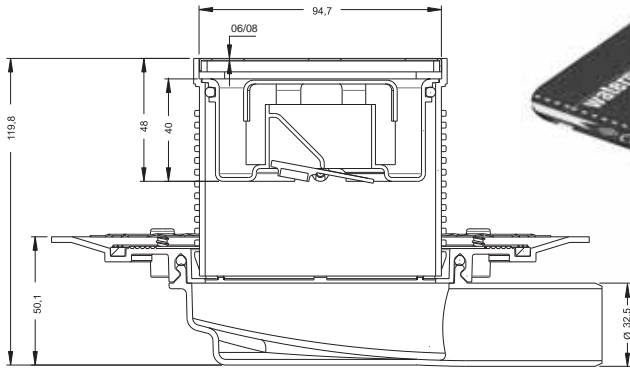

Ø 32 Side Out