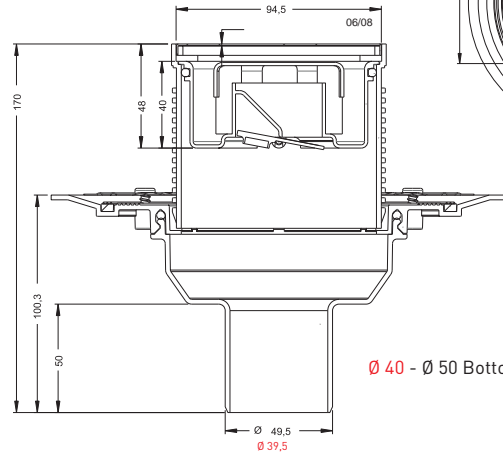

9 Frame AISI 304  
Нержавеющая Рамка  
اطار استانليس

Ø 32 Side Out

Ø 40 - Ø 50 Side Out

Ø 70 Side Out

Ø 100 Side Out

Ø 40 - Ø 50 Bottom Out

Ø 70 Bottom Out

Ø 100 Bottom Out