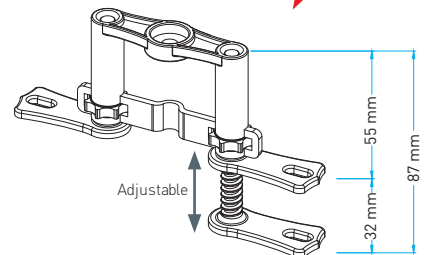

Easy Clean Hair Filter

Hair Filter / Без запаха сетчатый фильтр  
مصفات

High Flowrate Syphon

Syphon / Сифон  
سيفون

Height Adjustable Foot

Height Adjustable Foot Set / منظم ارتفاع القاعدة  
Высота Установить регулируемую ножку