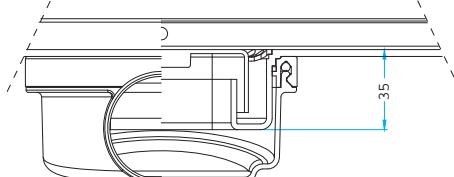

Syphon / Сифон
سيفون

Height Adjustable Foot