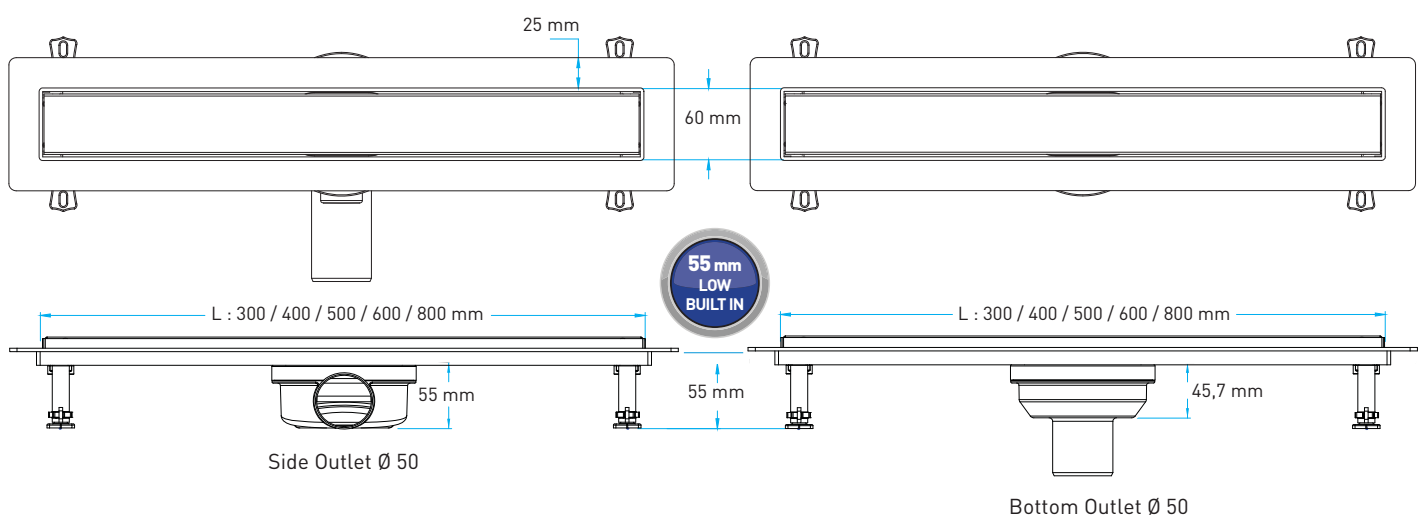

اغشية مصارف مياه الحمامات الطولية والارضية مصنعة من ستانلس نوعية AISI 304 مقاوم للصدأ والتسربات ضمان 10 سنوات

%100 Watertight Flange Technology

360°

2016/08966  
PATENTED

- 1 Grid AISI 304 / Решетка AISI 304 / شبكة استانليس
- 2 Odour Trap-Hair Filter / Без запаха сетчатый фильтр / مصفات
- 3 Drain Body ABS / Дренажный канализации / قاعدة الصرف مع حاشية
- 4 Watertight Gasket / Водонепроницаемые Прокладка / جوان عازل
- 5 360° Rotatable Syphon PP / Сифон / سيفون
- 6 Height Adjustable Foot Set / Высота Установить регулируемую ножку / منظم ارتفاع القاعدة
- 7 Height Adjustable AISI 304 Frame / Регулировка по высоте С рамкой / اطار استانليس متحرك