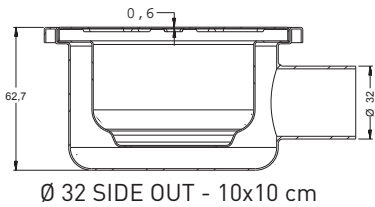

ELEGANCE PREMIUM FLOOR DRAIN

مصارف مياه ارضية

ТРАПЫ

FLOOR DRAINS

- 1 Grid AISI 304 / Решетка AISI 304 / شبكة استانلس مثقبة
- 2 Odour Trap-Hair Filter AISI 304 / Без запаха сетчатый фильтр / مصفات
- 3 Drain Body AISI 304 / Дренажный Корпус / قاعدة صرف استانليس

AISI 304

Grids are produced in AISI 304 Stainless Steel, 10 Year guaranteed against corrosion and leak.

Решетка изготавливаются из нержавеющей стали AISI 304 стал 10 лет гарантированная от коррозии и просочилась

اغطية مصارف مياه الحمامات الطولية والارضية مصنعة من ستانلس نوعية AISI 304 مقاوم للصدأ والتسربات ضمان 10 سنوات