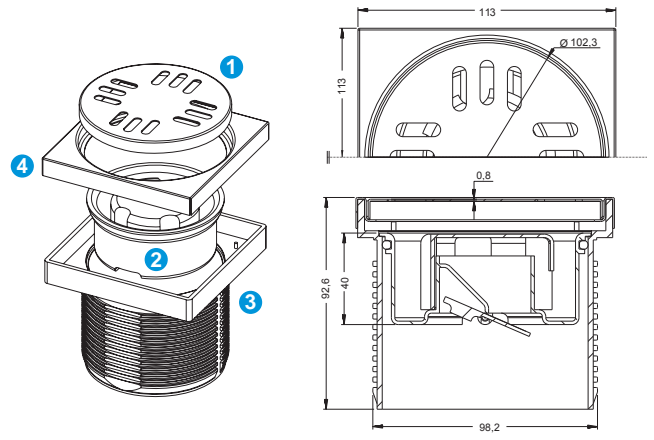

MAXI

Code	Size	
VFD-750705	10x10 cm	125

1. 1 Grid AISI 304 / Решетка AISI 304 / شبكة استانلس مثقبة
2. 2 Odour Trap / Без запаха сетчатый фильтр / مصفات
3. 3 Drain Body PP / Дренажный Корпус ABS / قاعدة الصرف
4. 4 Frame AISI 304 / Рама AISI 304 / اطار استانليس