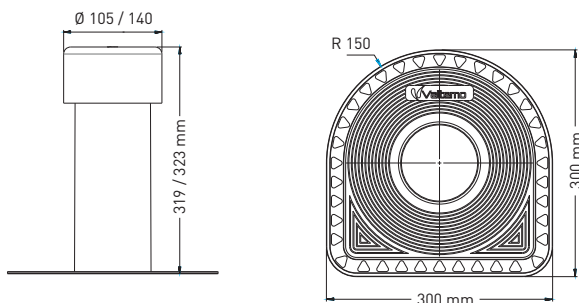

ROOF VENTILATION

Вентиляция Кровли
فتحات تهوية الاسطح

Code	Outlet	
VFD-767105	Ø 70	30
VFD-767110	Ø 100	25