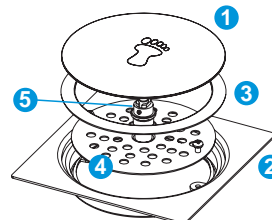

1. 1 Cover AISI 304 / Крышка AISI 304 / غطاء استانليس
2. 2 Body AISI 304 / Корпус AISI 304 / قاعدة استانليس
3. 3 Gasket / Прокладка / جوان عازل
4. 4 Grid with Screw AISI 304 / Решетка с винтовым AISI 304
   مشبك استانليس مثبت
5. 5 Pop-Up Mechanism / Механизм включения-выключения
   لية الفتح والغلق