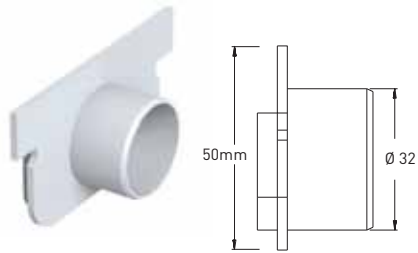

100 mm - Bottom Out

VFD-764110	100x500 mm	50 mm	34

Drainage Channel End Cap

Трапных Каналы стоп Конец
سدة نهاية قنوات الصرف الخارجية

Code	Size	
VFD-764305	100x50 mm	150