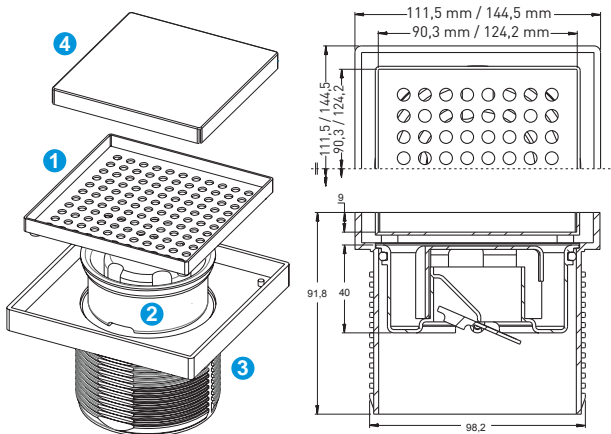

PRIMA Plastic Frame (Tile Grid)

Code	Size	
VFD-750905	10x10 cm	125
VFD-750910	15x15 cm	80

1. 1 Plastic Grid / Пластиковые Решетка / شبكة بلاستيك مثقبة
2. 2 Odour Trap / Без запаха сетчатый фильтр / مصفات
3. 3 Drain Body PP / Дренажный Корпус ABS / قاعدة الصرف
4. 4 Marble-Tile Grid (not included) / Мрамор Плитка (не входит) / الرخام او السيراميك غير مشمول