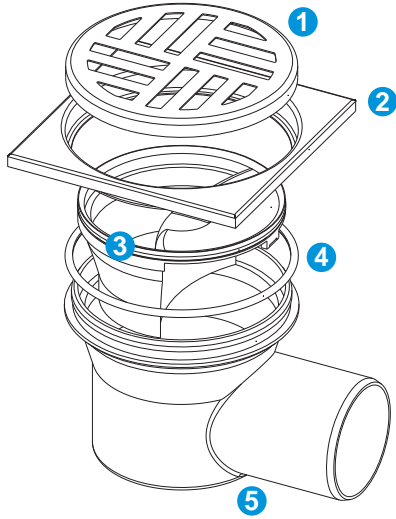

FLOOR DRAIN