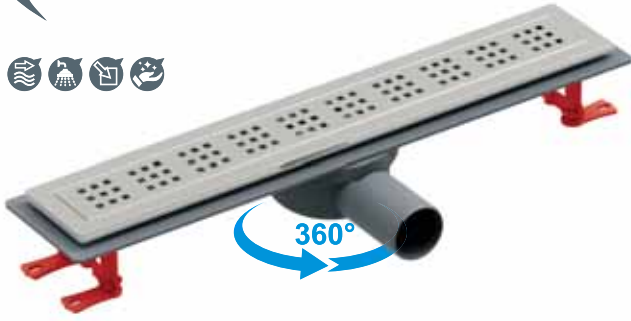

Easy Clean Hair Filter

Hair Filter / Без запаха сетчатый фильтр / مصفات

High Flow rate Syphon

Syphon / Сифон / سيفون

Height Adjustable Foot

Height Adjustable Foot Set / منظم ارتفاع القاعدة / Высота Установить регулируемую ножку

Flanged Plastic Body & AISI 304 Frame - 360° Rotatable - Side Outlet  
Фланцевый Пластиковый Корпус - С рамкой 360° Вращающийся-Боковой Выход  
قاعدة واطار بلاستيكي مع حاشية 360° دوران صرف جانبي مع اطار استانليس 304