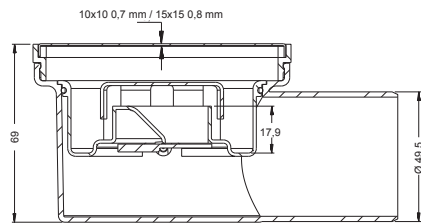

Ø 50 SIDE OUT