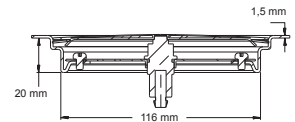

Code	Thickness	Size	
VFD-715305 without Rim	1.50 mm	15x15 cm	50
VFD-715310 with Rim	1.50 mm	15x15 cm	50
VFD-715315 without Rim	1.50 mm	20x20 cm	40
VFD-715320 with Rim	1.50 mm	20x20 cm	40

- 1 Cover AISI 304 / Крышка AISI 304 / غطاء استانليس
- 2 Body AISI 304 / Корпус AISI 304 / قاعدة استانليس
- 3 Gasket / Прокладка / جوان عازل
- 4 Grid with Screw AISI 304 / Решетка с винтовым AISI 304  
مشبك استانليس مثبت
- 5 Pop-Up Mechanism / Механизм включения-выключения  
لية الفتح والغلق