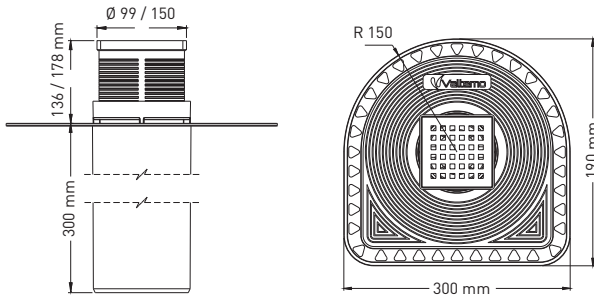

DOUBLE DRAIN PARAPET BOTTOM OUT

Водосток С Двойным Отводом
صرف ثنائي افقي للبالكون

Code	Outlet	Size	
VFD-767505	Ø 70	10x10 cm	30
VFD-767510	Ø 100	10x10 cm	25
VFD-767515	Ø 70	15x15 cm	30
VFD-767520	Ø 100	15x15 cm	25