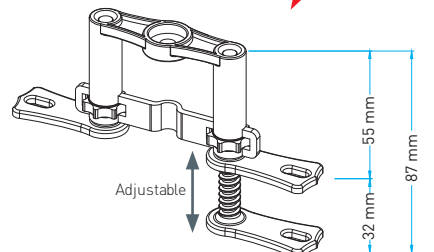

Easy Clean Hair Filter

Hair Filter / Без запаха сетчатый фильтр / مصفات

High Flowrate Syphon

Syphon / Сифон / سيفون

Height Adjustable Foot

Height Adjustable Foot Set / منظم ارتفاع القاعدة / Высота Установить регулируемую ножку