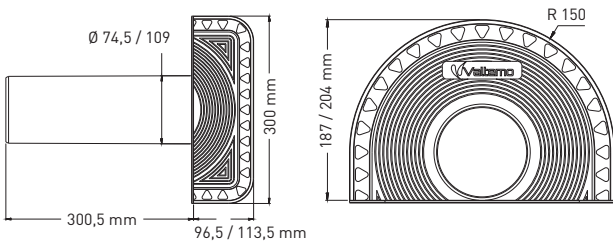

### SIDE OUT

Парапет (Фальшборт)  
 حواجز بلاستيكية

Code	Outlet	
VFD-766705	Ø 70	30
VFD-766710	Ø 100	25