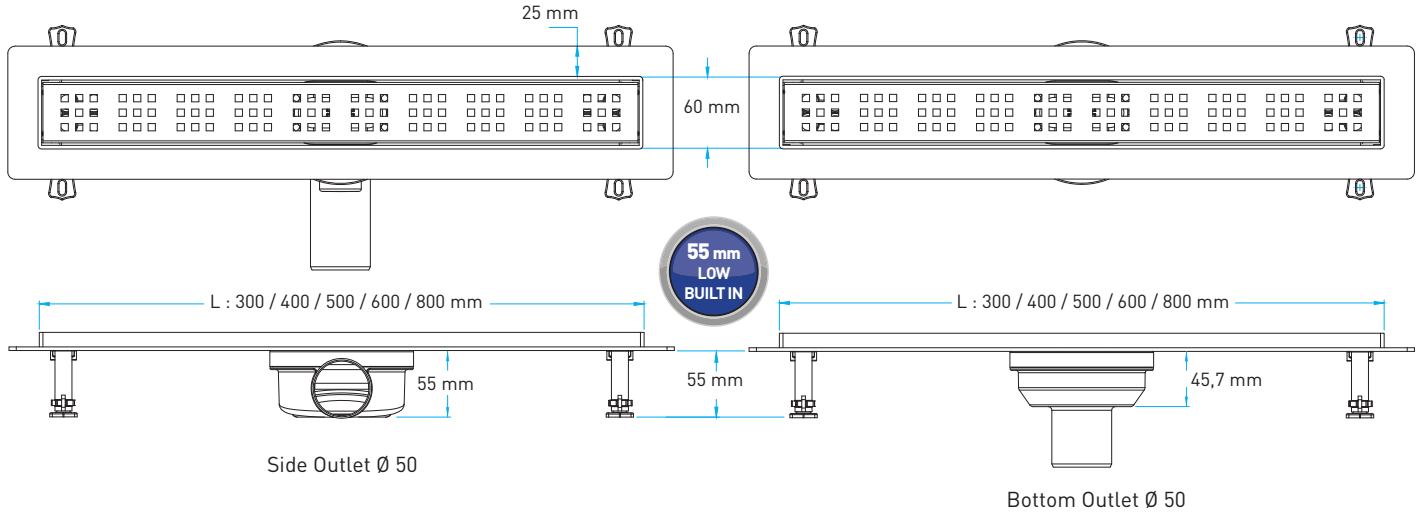

%100
Watertight
Flange
Technology

2016/08966
PATENTED

- 1 Grid AISI 304 / Решетка AISI 304 / شبكة استانلس مثقبة
- 2 Odour Trap-Hair Filter / Без запаха сетчатый фильтр / مصفات
- 3 Drain Body ABS / Дренажный канализации / قاعدة الصرف مع حاشية
- 4 Watertight Gasket / Водонепроницаемые Прокладка / جوان عازل
- 5 360° Rotatable Syphon PP / Сифон / سيفون
- 6 Height Adjustable Foot Set / Высота Установить регулируемую ножку / منظم ارتفاع القاعدة

Easy Clean Hair Filter

High Flowrate Syphon