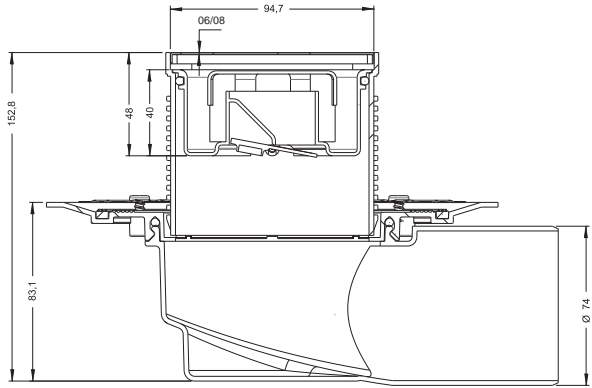

Ø 70 Side Out