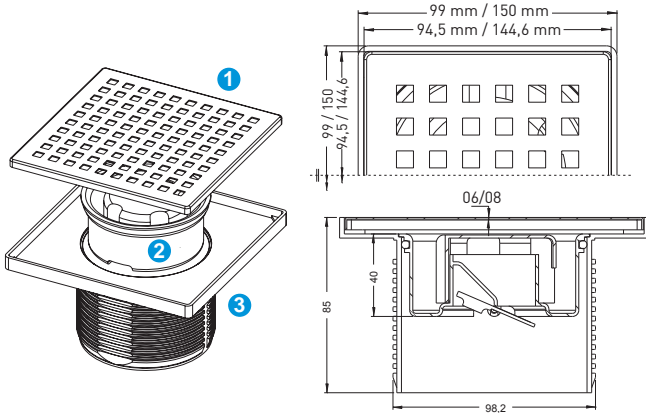

BASE

Code	Size	
VFD-750105	10x10 cm	125
VFD-750110	15x15 cm	80

1. 1 Grid AISI 304 / Решетка AISI 304 / شبكة استانلس مثقبة
2. 2 Odour Trap / Без запаха сетчатый фильтр / مصفات
3. 3 Drain Body PP / Дренажный Корпус ABS / قاعدة الصرف