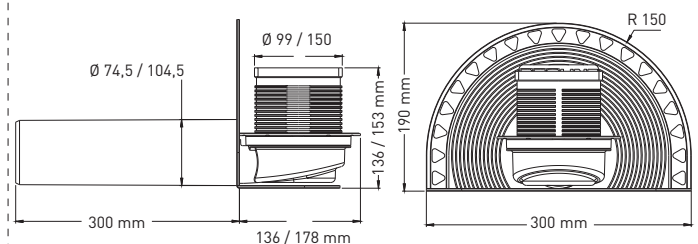

### DOUBLE DRAIN PARAPET SIDE OUT

Парапет С Двойным  
 Отводом  
 صرف ثنائي جانبي لحواجز البلكون

Code	Outlet	Size	
VFD-767305	Ø 70	10x10 cm	30
VFD-767310	Ø 100	10x10 cm	25
VFD-767315	Ø 70	15x15 cm	30
VFD-767320	Ø 100	15x15 cm	25