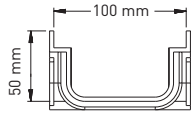

Drainage Channel 100 mm - Side Out

Дренажные каналы
قنوات الصرف الخارجية

Code	Size	Height	
VFD-764105	100x500 mm	50 mm	40