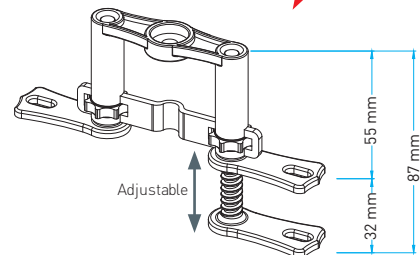

Easy Clean Hair Filter

Hair Filter / Без запаха сетчатый фильтр  
مصفات

High Flowrate Syphon

Syphon / Сифон  
سيفون

Height Adjustable Foot

Height Adjustable Foot Set / منظم ارتفاع القاعدة  
Высота Установить регулируемую ножку