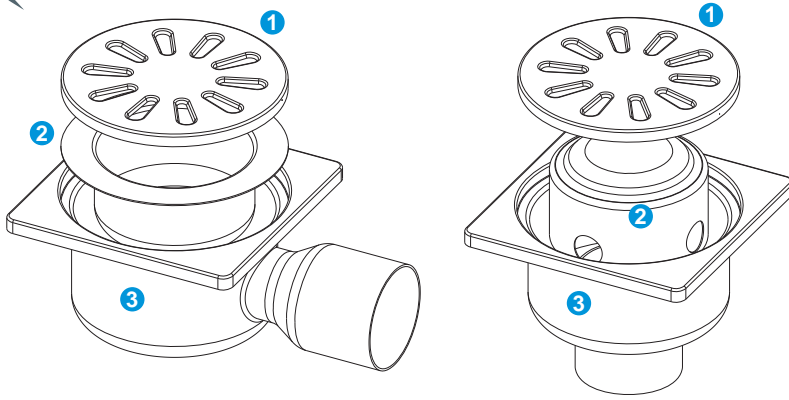

ELEGANCE PREMIUM FLOOR DRAIN

مصارف مياه ارضية

ТРАПЫ

FLOOR DRAINS

- 1 Grid AISI 304 / Решетка AISI 304 / شبكة استانلس مثقبة
- 2 Odour Trap-Hair Filter AISI 304 / Без запаха сетчатый фильтр / مصفات
- 3 Drain Body AISI 304 / Дренажный Корпус / قاعدة صرف استانليس