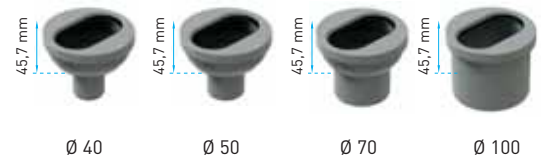

Bottom Outlet Options / Параметры вывода
خيارات المخارج الأفقية

- Tile Grid not included
- Мрамор Плитка Сетка не входит
- الرخام او السيراميك غير مشمول

Grids are produced in AISI 304 Stainless Steel, 10 Year guaranteed against corrosion and leakage.
Решетка изготавливаются из нержавеющей стали AISI 304 стал 10 лет гарантированная от коррозии и просочилась
اغشية مصارف مياه الحمامات الطولية والارضية مصنعة من ستانلس نوع AISI 304 مقاوم للصدأ والتسربات ضمان 10 سنوات