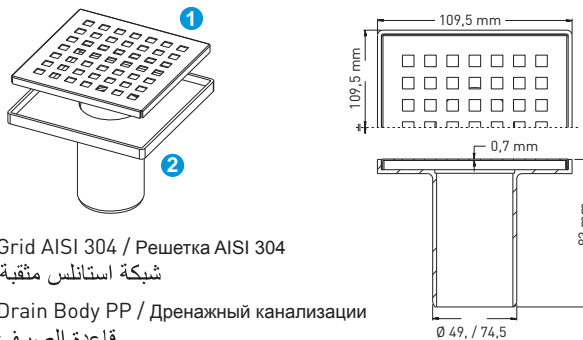

## SANITARY DRAIN PLASTIC FRAME

сток сантехника пластиковая рамка  
مصافي اطار بلاستيك

Code	Outlet	Size	
VFD-770505	Ø 50	10x10 cm	100
VFD-770510	Ø 70	10x10 cm	100

- Grid AISI 304 / Решетка AISI 304  
شبكة استانليس مثقبة
- Drain Body PP / Дренажный канализации  
قاعدة الصرف