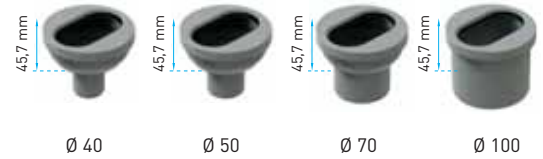

Bottom Outlet Options / Параметры вывода خيارات المخارج الأفقية

Ø 40

Ø 50

Ø 70

Ø 100