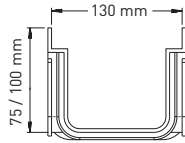

130 mm - Bottom Out

VFD-764915	130x500 mm	75 mm	32
VFD-764920	130x1000 mm	100 mm	14