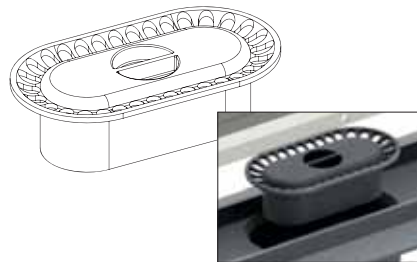

Hair Filter

Без запаха сетчатый фильтр
مصافات

Code

VLD-507505