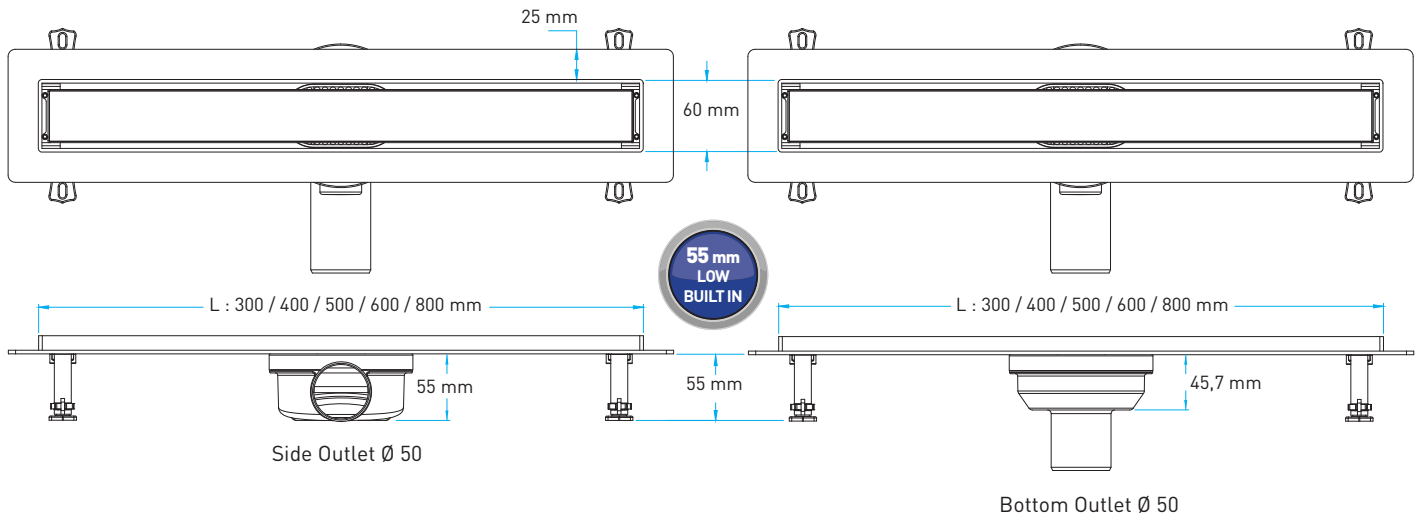

Easy Clean Hair Filter

High Flowrate Syphon