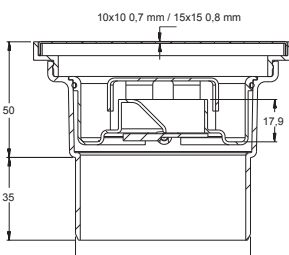

Ø 32 SIDE OUT

Ø 40 SIDE OUT

Ø 50 SIDE OUT

Ø 70 SIDE OUT

Ø 40 BOTTOM OUT

Ø 50 BOTTOM OUT

Ø 70 BOTTOM OUT

Base 10x10 cm Grid