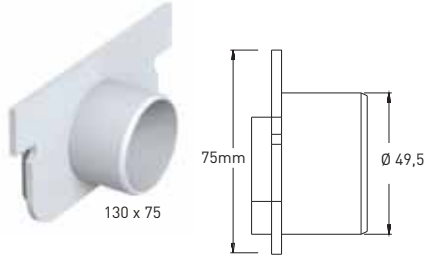

130 mm - Bottom Out

VFD-764915	130x500 mm	75 mm	32
VFD-764920	130x1000 mm	100 mm	14

PP DRAINAGE CHANNELS END CAP

Трапных Каналы стоп Конец
سدة نهاية قنوات الصرف الخارجية

Code	Size	
VFD-765105	130x75 mm	150