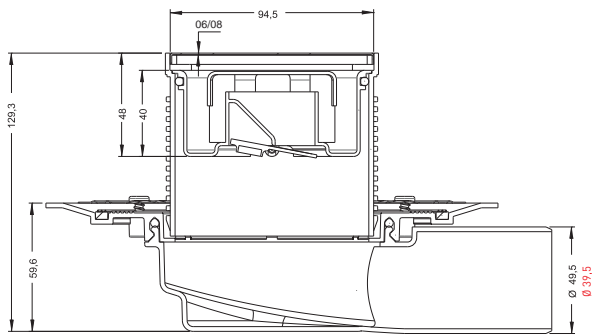

Ø 40 - Ø 50 Side Out