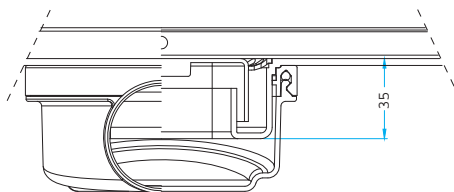

Syphon / Сифон
سيفون

Height Adjustable Foot