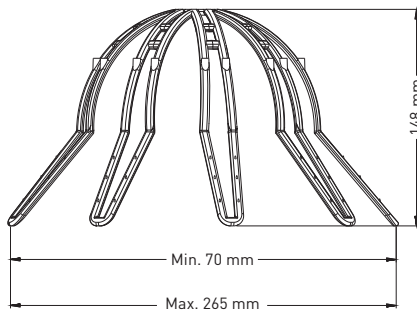

## LEAF HOLDERS

Лист Держатель  
مانع دخول الاوراق

Code	Size	
VFD-767905	Ø 100-150	250

→ [valtemo.com](http://valtemo.com)

Birlik Sanayi Sitesi 2. Cd. No:20  
Beylikduzu, Istanbul / TURKEY  
+90 212 854 01 07