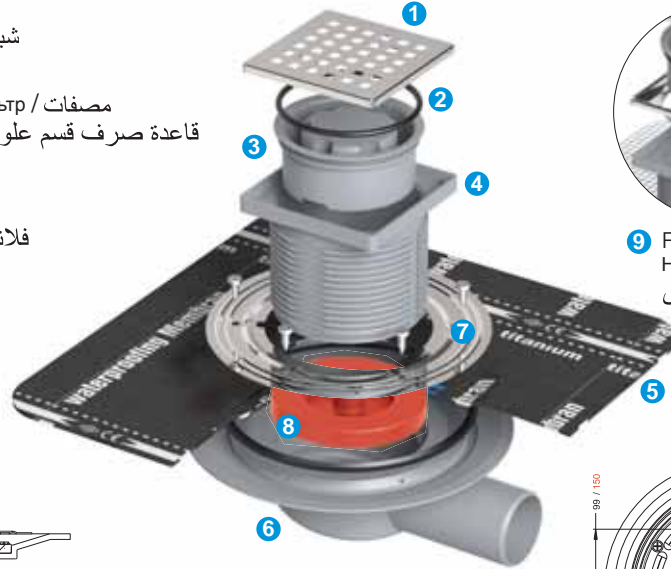

HEIGHT ADJUSTABLE FLOOR DRAINS

مصارف مياه أرضية

مصارف مياه أرضية

- 1 Grid AISI 304 / Решетка AISI 304 / شبكة استانلس مثقبة
- 2 Gasket / Уплотнительная прокладка / جوان عازل
- 3 Odour Trap-Hair Filter / Без запаха сетчатый фильтр / مصفات
- 4 Drain Upper Body PP / Водоотводящий желоб / قاعدة صرف قسم علوي
- 5 APP Membrane / мембрана / عازل اسفلتي
- 6 Syphon PP / Сифон / سيفون
- 7 Flange stainless steel / Фланец / فلانج (شفة) اسنتيل
- 8 Protection Cover / غطاء محافظة