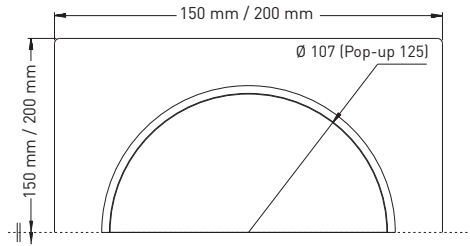

Stainless Steel Floor Drain Cover & Grid
Нержавеющая сталь трапных с крышкой & решетка
مصافي ارضية استانليس مع غطاء علوي

KINDO

Code	Thickness	Size	
VFD-715105 without Rim	1.20 mm	15x15 cm	50
VFD-715110 without Rim	1.50 mm	15x15 cm	50
VFD-715115 with Rim	1.20 mm	15x15 cm	50
VFD-715120 with Rim	1.50 mm	15x15 cm	50
VFD-715125 without Rim	1.50 mm	20x20 cm	40
VFD-715130 with Rim	1.50 mm	20x20 cm	40