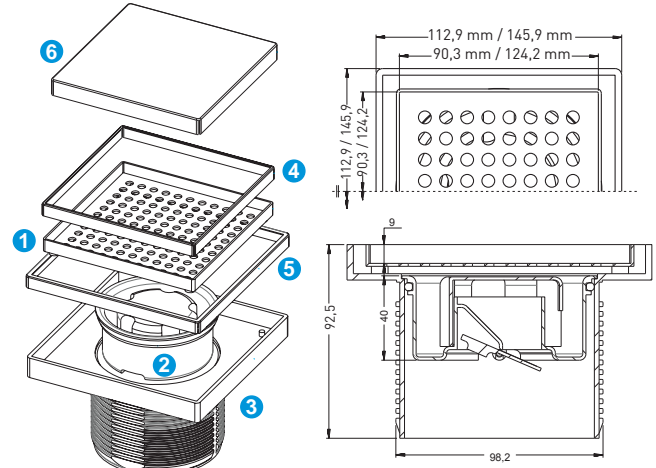

1. 1 Plastic Grid / Пластиковые Решетка / شبكة بلاستيك مثقبة
2. 2 Odour Trap / Без запаха сетчатый фильтр / مصفات
3. 3 Drain Body PP / Дренажный Корпус ABS / قاعدة الصرف
4. 4 Inner Frame AISI 304 / Внутренний AISI 304 Рама / اطار استانليس داخلي
5. 5 Outer Frame AISI 304 / Наружная рама AISI 304 / اطار استانليس خارجي
6. 6 Marble-Tile Grid (not included) / Мрамор Плитка (не входит) / الرخام او السيراميك غير مشمول