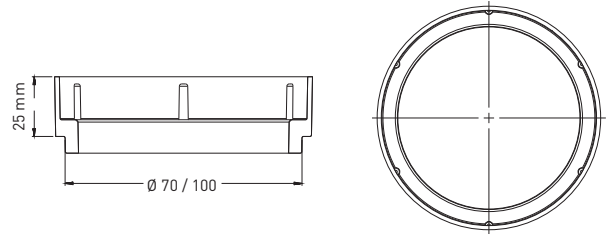

CONNECTION PART

Парапет Межкомпонентный
قطع وصل

Code	Outlet	
VFD-767705	Ø 70	500
VFD-767710	Ø 100	500