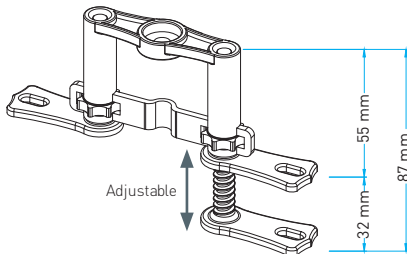

Membrane Isolation

Водонепроницаемая лента
شريط عازل نسيجي

Code	Drain Length	
VLD-506106	30 cm	1 SET
VLD-506108	40 cm	1 SET
VLD-506111	50 cm	1 SET
VLD-506113	60 cm	1 SET
VLD-506118	80 cm	1 SET

* Please choose membrane isolation according to linear drain length.
* Выберите водонепроницаемую ленту в соответствии с длиной линейной ДRAIN.
* الرجاء اختيار الشريط العازل حسب مقياس مصارف مياه الحمامات الطولية

Height Adjustable Foot Set

Высота Установить
регулируемую ножку
منظم ارتفاع القاعدة

Code

VLD-507510