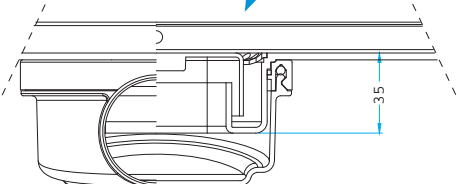

Height Adjustable Foot Set / منظم ارتفاع القاعدة / Высота Установить регулируемую ножку

High Flow rate Syphon

Syphon / Сифон / سيفون