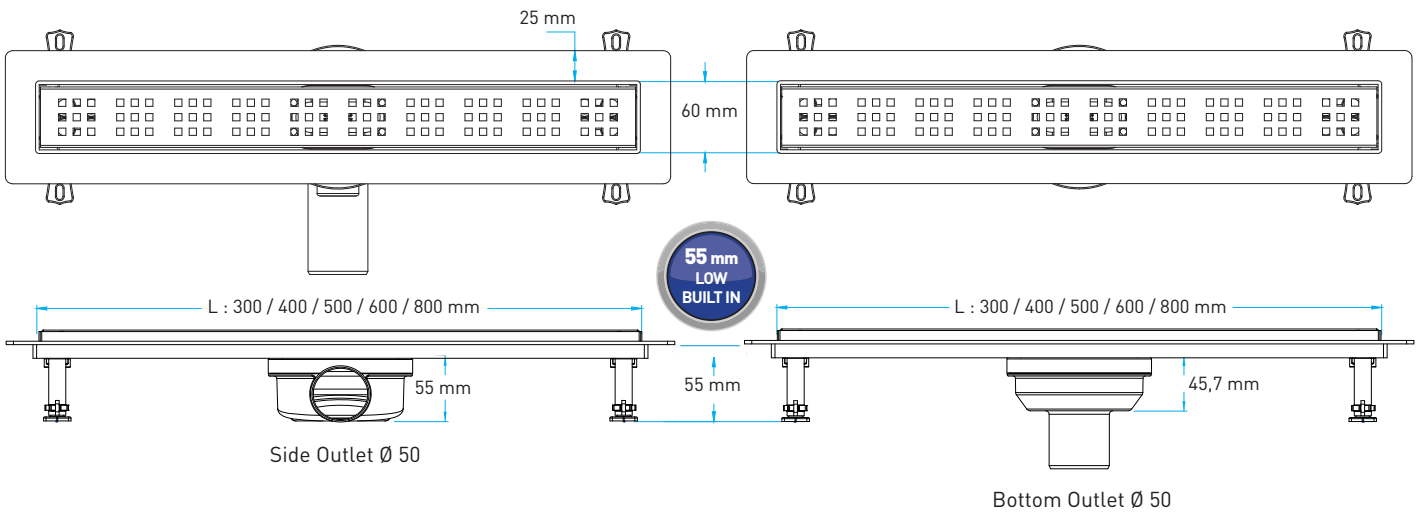

اغشية مصارف مياه الحمامات الطولية والارضية مصنعة من ستانلس نوعية AISI 304 مقاوم للصدأ والتسربات ضمان 10 سنوات

%100  
Watertight  
Flange  
Technology

2016/08966  
PATENTED

- 1 Grid AISI 304 / Решетка AISI 304 / شبكة استانليس متقبة
- 2 Odour Trap-Hair Filter / Без запаха сетчатый фильтр / مصفات
- 3 Drain Body ABS / Дренажный канализации / قاعدة الصرف مع حاشية
- 4 Watertight Gasket / Водонепроницаемые Прокладка / جوان عازل
- 5 360° Rotatable Syphon PP / Сифон / سيفون
- 6 Height Adjustable Foot Set / Высота Установить регулируемую ножку  
منظم ارتفاع القاعدة
- 7 Height Adjustable AISI 304 Frame / Регулировка по высоте С рамкой  
اطار استانليس متحرك