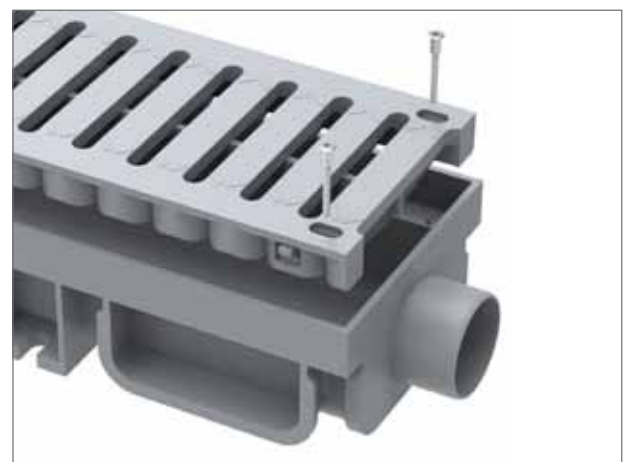

100 mm - Galvanized

اغطية مجلفنة

Code	Size	Pattern	
VFD-764715	100x500 mm	Wave	40
VFD-764720	100x500 mm	Square	40
VFD-764721	100x500 mm	Drop	40