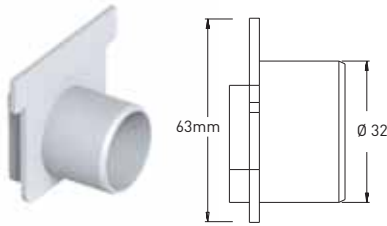

80 mm - Bottom Out

VFD-763510	80x500 mm	63 mm	40

Drainage Channel End Cap

Трапных Каналы стоп Конец
سدة نهاية قنوات الصرف الخارجية

Code	Size	
VFD-763705	80x63 mm	150