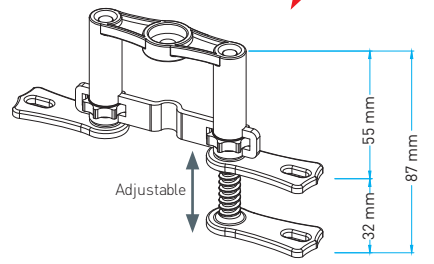

Easy Clean Hair Filter

Hair Filter / Без запаха сетчатый фильтр / مصفات

High Flowrate Syphon

Syphon / Сифон / سيفون

Height Adjustable Foot

Height Adjustable Foot Set / منظم ارتفاع القاعدة / Высота Установить регулируемую ножку

Flanged Plastic Body & AISI 304 Adjustable Frame - 360° Rotatable - Side Outlet  
 Side Outlet- фланцевый Пластиковый Корпус& AISI 304 Рама- 360°  
 Вращающийся-Боковой выход  
 قاعدة بلاستيكية مع حاشية واطار استانليس قابل تعديل الارتفاع صرف جانبي 360°