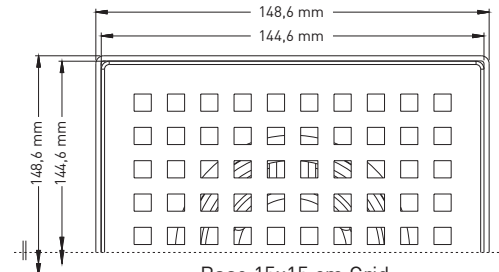

Base 15x15 cm Grid