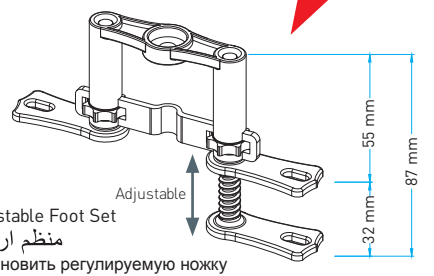

Height Adjustable Foot