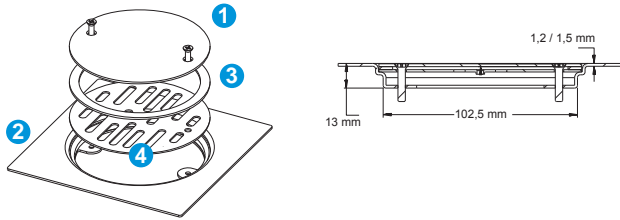

1. 1 Cover with Screw AISI 304 / Крышка с винтовым AISI 304 / غطاء استانليس
2. 2 Body AISI 304 / Корпус AISI 304 / قاعدة استانليس
3. 3 Gasket / Прокладка / جوان عازل
4. 4 Grid with Screw AISI 304 / Решетка с винтовым AISI 304 / مشبك استانليس