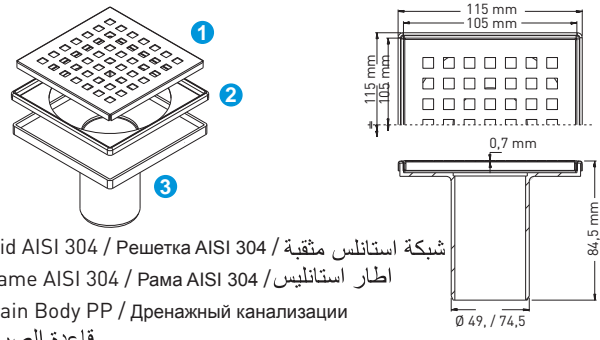

1. Grid AISI 304 / Решетка AISI 304 / شبكة استانليس مثقبة
2. Frame AISI 304 / Рама AISI 304 / اطار استانليس
3. Drain Body PP / Дренажный канализации
   قاعدة الصرف