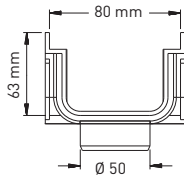

80 mm - Bottom Out

VFD-763510	80x500 mm	63 mm	40

Drainage Channel End Cap

Трапных Каналы стоп Конец
سدة نهاية قنوات الصرف الخارجية

Code	Size	
VFD-763705	80x63 mm	150