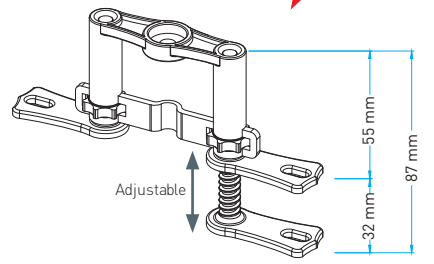

Easy Clean Hair Filter

Hair Filter / Без запаха сетчатый фильтр / مصفات

High Flow rate Syphon

Syphon / Сифон / سيفون

Height Adjustable Foot

Height Adjustable Foot Set / منظم ارتفاع القاعدة / Высота Установить регулируемую ножку