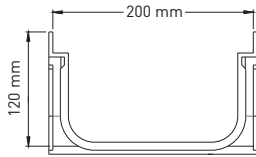

200 mm - Bottom Out

VFD-765910	200x500 mm	120 mm	18