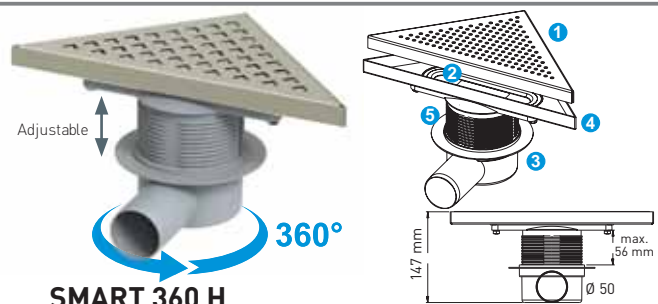

SMART 360 H

Stainless Steel Body & Frame - 360° Rotatable-Height Adjustable - Side Out
Пластиковый Корпус & Нержавеющая Рамка
360° Вращающийся - Регулируемый – Боковой Выход
قاعدة واطار استانلس 360° دوران صرف جانبي قابل للتعديل

Code	Outlet	Size	
VDR-710330	Ø 50	33 cm	12

1. 1 Grid 1,5 mm AISI 304 / Решетка 1,5 мм AISI 304 / شبكة استانلس متقبة
2. 2 Odour Trap / Без запаха сетчатый фильтр / مصفات
3. 3 Syphon PP / Сифон / سيفون
4. 4 Drain Body AISI 304 / Дренажный канализации AISI 304 / قاعدة الصرف
5. 5 Adjustable Connection / Регулируемые соединения