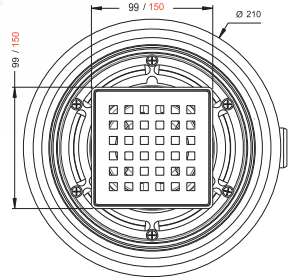

9 Frame AISI 304  
Нержавеющая Рамка  
اطار استانليس

Ø 32 Side Out

Ø 40 - Ø 50 Side Out

Ø 70 Side Out

Ø 100 Side Out

Ø 40 - Ø 50 Bottom Out

Ø 70 Bottom Out

Ø 100 Bottom Out