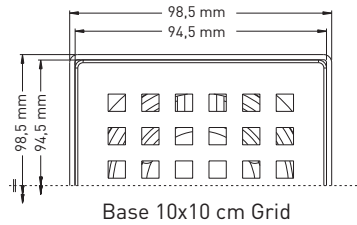

Ø 32 SIDE OUT

Ø 40 SIDE OUT

Ø 50 SIDE OUT

Ø 70 SIDE OUT

Ø 40 BOTTOM OUT

Ø 50 BOTTOM OUT

Ø 70 BOTTOM OUT

Base 10x10 cm Grid