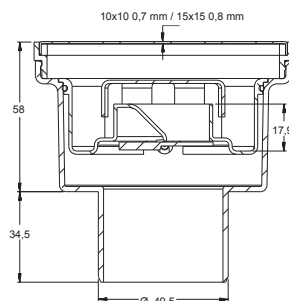

Ø 32 SIDE OUT

Ø 40 SIDE OUT

Ø 50 SIDE OUT

Ø 70 SIDE OUT

Ø 40 BOTTOM OUT

Ø 50 BOTTOM OUT

Ø 70 BOTTOM OUT

Base 10x10 cm Grid