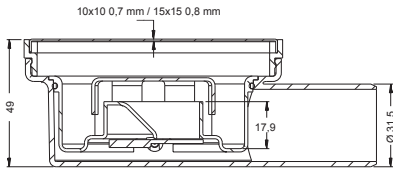

Code	Outlet	Size	
VFD-721960	Ø 40	10x10 cm	50
VFD-721965	Ø 50	10x10 cm	50
VFD-721975	Ø 70	10x10 cm	40
VFD-721980	Ø 100	10x10 cm	40

- 1 Grid AISI 304 / Решетка AISI 304 / شبكة استانلس متقبة
- 2 Odour Trap-Hair Filter / Без запаха сетчатый фильтр / مصفات
- 3 Frame (Plastic or S.S.) / Рама (пластик или нержавеющей) / اطار بلاستيك او استانليس
- 4 S.S. Frame / Нержавеющая Рамка / اطار استانليس
- 5 Syphon PP / Сифон / سيفون
- 6 Plastic Frame / пластиковая рамка / اطار بلاستيك