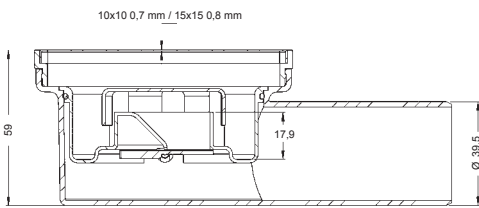

Ø 40 SIDE OUT