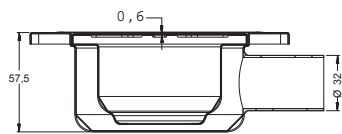

Ø 32 SIDE OUT - 10x10 cm