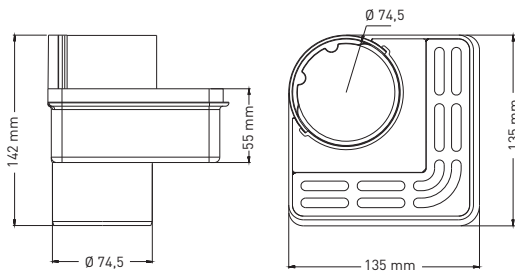

CORNER DRAIN PP

Балкон угол сток
مصافي زاوية

Code	Outlet	Size	
VFD-770305	Ø 100	16x16 cm	64