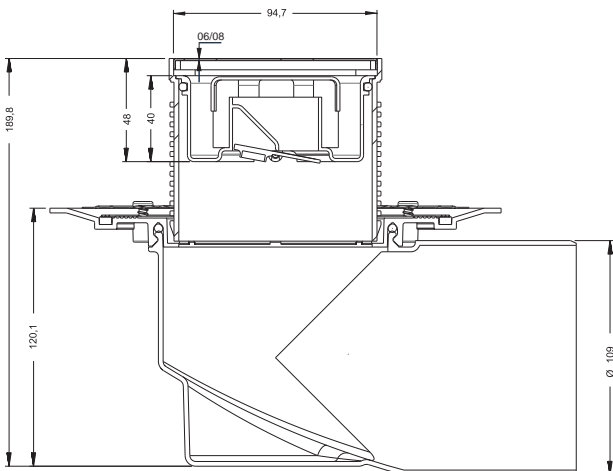

Ø 100 Side Out