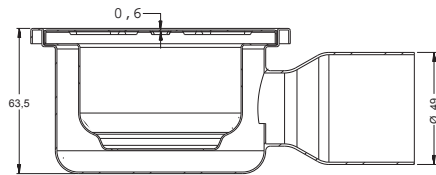

Ø 32 SIDE OUT - 15x15 cm