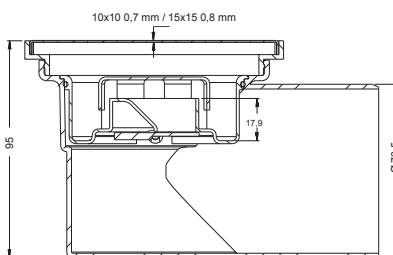

Ø 70 SIDE OUT