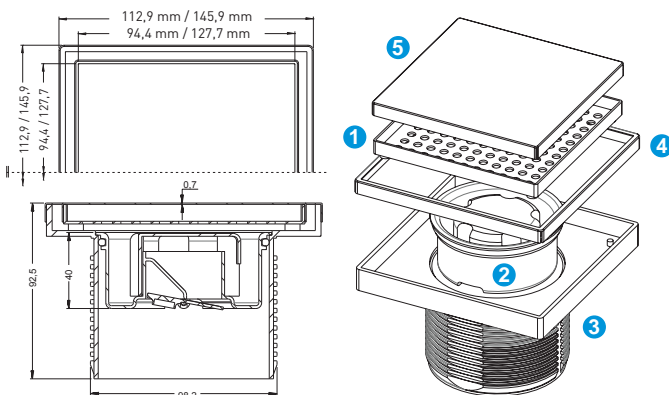

## ELEGANCE with AISI 304 Cover & Frame

Code	Size	
VFD-751305	10x10 cm	108
VFD-751310	15x15 cm	48

- 1 Plastic Grid / Пластиковые Решетка / شبكة بلاستيك مثقبة
- 2 Odour Trap / Без запаха сетчатый фильтр / مصفات
- 3 Drain Body PP / Дренажный Корпус ABS / قاعدة الصرف
- 4 Frame AISI 304 / Рама AISI 304 / اطار استانليس
- 5 Solid Cover AISI 304 / Крышка AISI 304 / غطاء استانليس