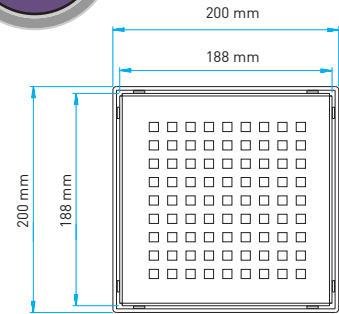

# SQUARE SHOWER DRAIN

Grid Designs / Виды решеток / تصاميم الشبكات

C61-SQUARE

C62-BUBBLES

C63-SOLID

Plastic Body & Frame - Side Out  
Пластиковый Корпус & С Рамкой – Боковой Выход  
قاعدة واطار بلاستيكي صرف جانبي