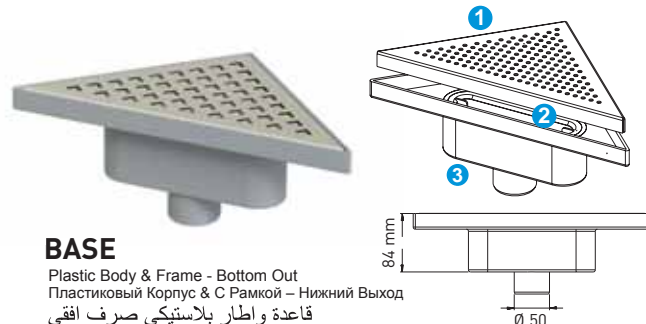

BASE

Plastic Body & Frame - Bottom Out
Пластиковый Корпус & С Рамкой – Нижний Выход
قاعدة واطار بلاستيكي صرف افقي

Code	Outlet	Size	
VDR-710310	Ø 50	33 cm	12

1. 1 Grid 1,5 mm AISI 304 / Решетка 1,5 мм AISI 304 / شبكة استانلس متقبة
2. 2 Odour Trap / Без запаха сетчатый фильтр / مصفات
3. 3 Drain Body ABS / Дренажный канализации / قاعدة الصرف