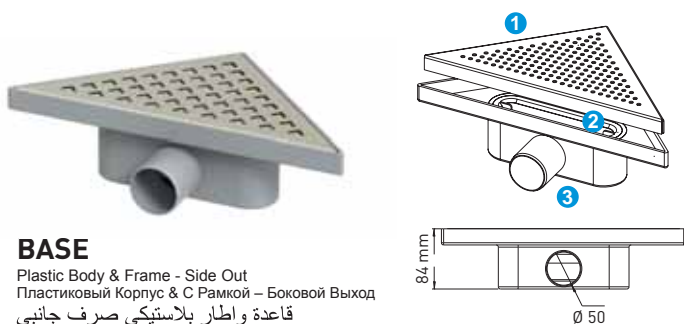

Grid Designs / Виды решеток / تصاميم الشبكات

BASE

Plastic Body & Frame - Side Out
Пластиковый Корпус & С Рамкой – Боковой Выход
قاعدة واطار بلاستيكي صرف جانبي

Code	Outlet	Size	
VDR-710305	Ø 50	33 cm	12

1. 1 Grid 1,5 mm AISI 304 / Решетка 1,5 мм AISI 304 / شبكة استانلس متقبة
2. 2 Odour Trap / Без запаха сетчатый фильтр / مصفات
3. 3 Drain Body ABS / Дренажный канализации / قاعدة الصرف