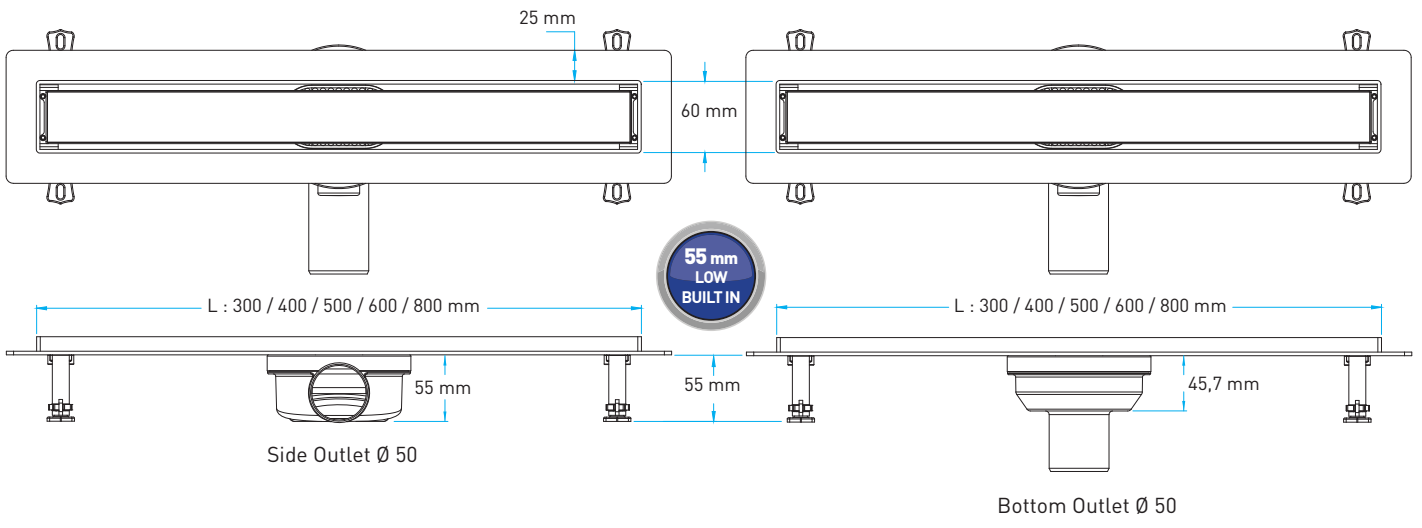

Easy Clean Hair Filter

High Flow rate Syphon