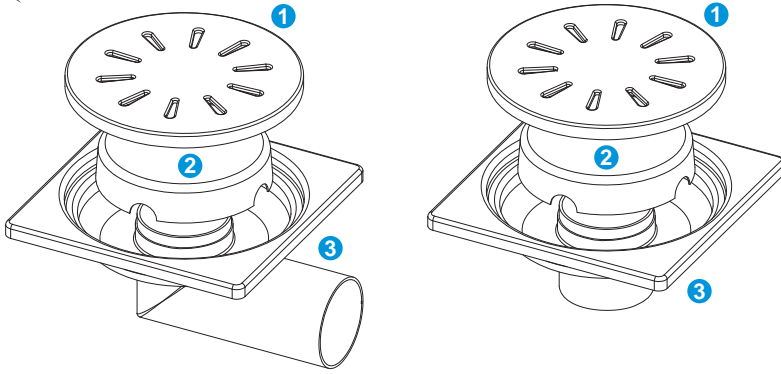

# ELEGANCE SMART FLOOR DRAIN

FLOOR DRAINS

مصارف مياه ارضية

ТРАПЫ

- 1 Grid AISI 304 / Решетка AISI 304 / شبكة استانلس منقبة
- 2 Odour Trap-Hair Filter AISI 304 / Без запаха сетчатый фильтр / مصفات
- 3 Drain Body AISI 304 / Дренажный Корпус / قاعدة صرف استانليس