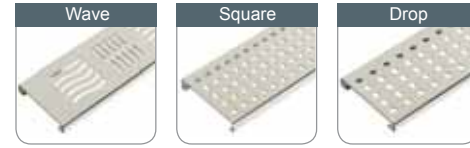

Grid Designs / Виды решеток / تصاميم الشبكات