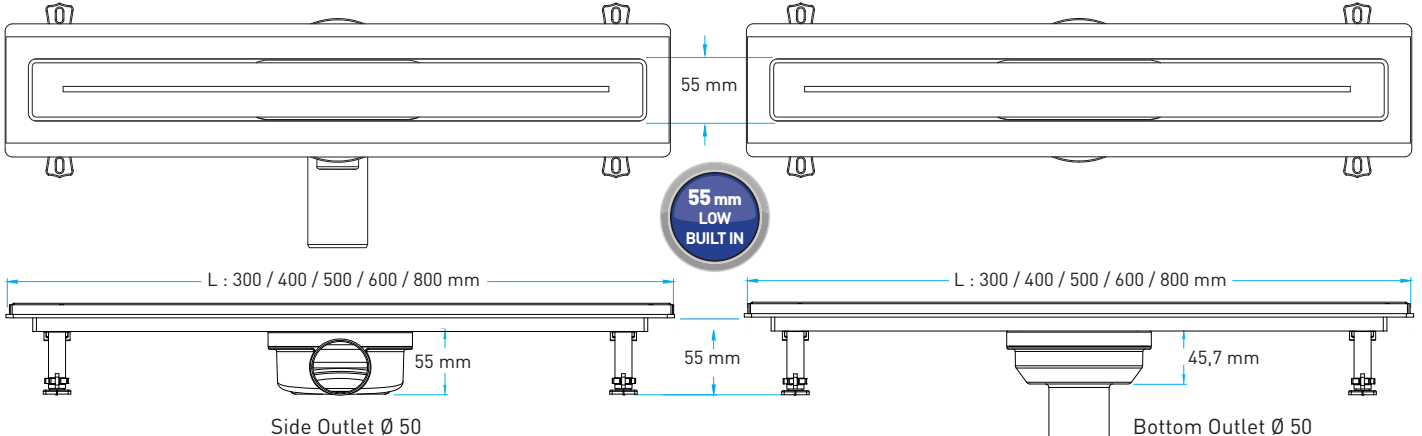

- 55 mm LOW BUILT IN
- 35 L/Min HIGH FLOW RATE
- 300 Kg LOAD CAPACITY
- EASY MONTAGE
- EASY CLEAN
- AISI 304 GRID
- AISI 304 FRAME

%100 Watertight Flange Technology

2016/08966
PATENTED

- 1 2 mm Grid AISI 304 / 2 mm Решетка AISI 304 / 2 mm شبكة استانلس
- 2 Odour Trap-Hair Filter / Без запаха сетчатый фильтр / مصفات
- 3 Drain Body ABS / Дренажный канализации / قاعدة الصرف مع حاشية
- 4 Watertight Gasket / Водонепроницаемые Прокладка / جوان عازل
- 5 360° Rotatable Syphon PP / Сифон / سيفون
- 6 Height Adjustable Foot Set / Высота Установить регулируемую ножку / منظم ارتفاع القاعدة
- 7 Height Adjustable AISI 304 Frame / Регулировка по высоте С рамкой / اطار استانليس متحرك

Grid and Frame Standard Satin is presented as surface
Сетка и рамка Стандартная сатина представлена как поверхность
الغطاء والاطار ذات اسطح مصقولة