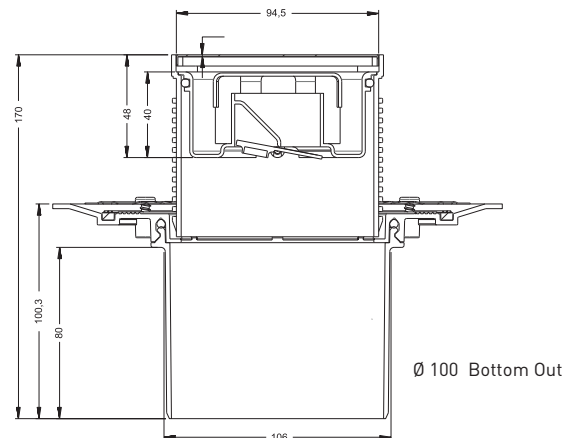

Ø 100 Bottom Out