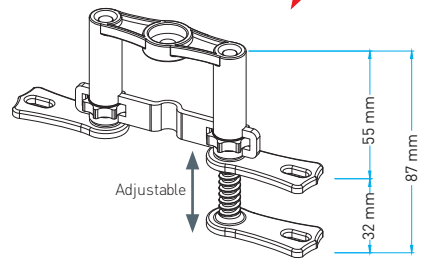

Easy Clean Hair Filter

Hair Filter / Без запаха сетчатый фильтр  
مصفات

High Flow rate Syphon

Syphon / Сифон  
سيفون

Height Adjustable Foot

Height Adjustable Foot Set / منظم ارتفاع القاعدة  
Высота Установить регулируемую ножку

Flanged Plastic Body & AISI 304 Adjustable Frame - 360° Rotatable - Side Outlet  
 Side Outlet- фланцевый Пластиковый Корпус & AISI 304 Рама- 360°  
 Вращающийся-Боковой выход  
 قاعدة بلاستيكية مع حاشية واطار استانليس قابل تعديل الارتفاع مقب صرف جانبي 360°