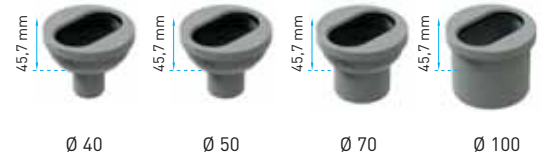

Bottom Outlet Options / Параметры вывода خيارات المخارج الأفقية