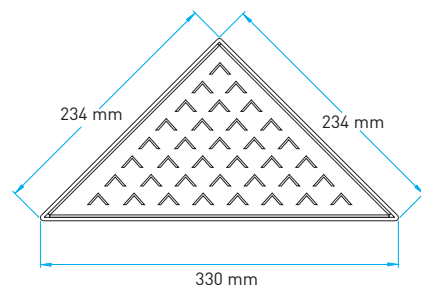

Grid Designs / Виды решеток / تصاميم الشبكات

BASE

Plastic Body & Frame - Side Out
Пластиковый Корпус & С Рамкой – Боковой Выход
قاعدة واطار بلاستيكي صرف جانبي

Code	Outlet	Size	
VDR-710305	Ø 50	33 cm	12

1. 1 Grid 1,5 mm AISI 304 / Решетка 1,5 мм AISI 304 / شبكة استانلس متقبة
2. 2 Odour Trap / Без запаха сетчатый фильтр / مصفات
3. 3 Drain Body ABS / Дренажный канализации / قاعدة الصرف