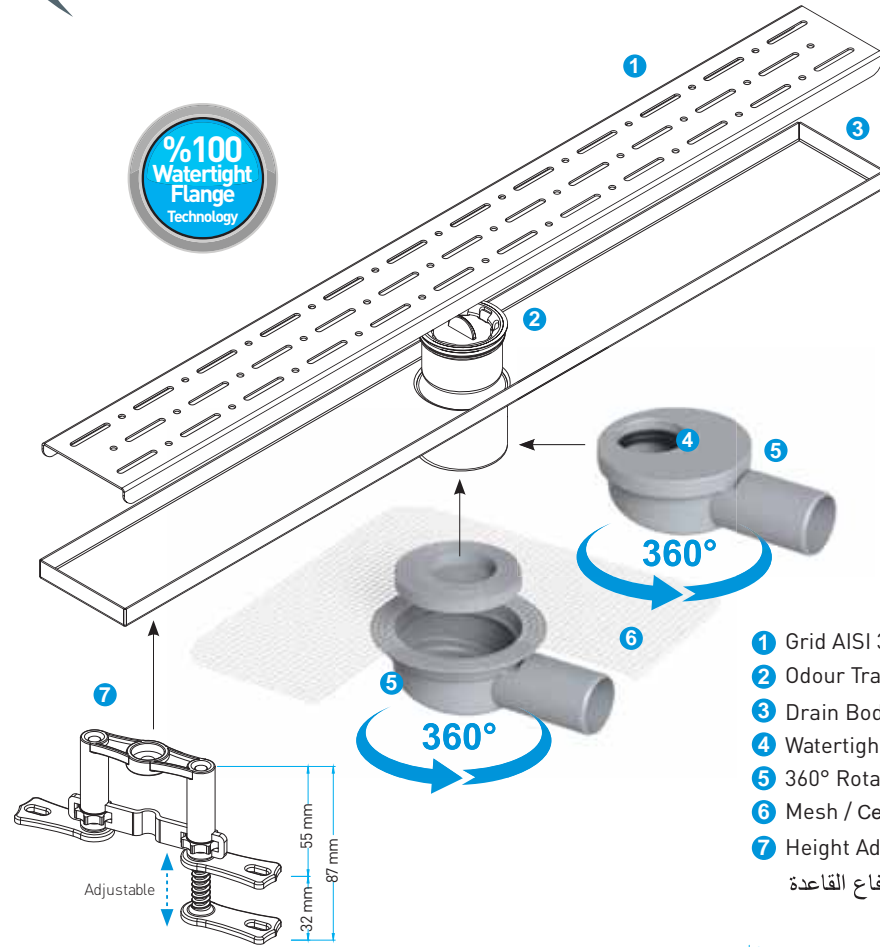

%100
Watertight
Flange
Technology

1. 1 Grid AISI 304 / Решетка AISI 304 / شبكة استانلس مثقبة
2. 2 Odour Trap-Hair Filter / Без запаха сетчатый фильтр / مصفات
3. 3 Drain Body ABS / Дренажный канализации / قاعدة الصرف
4. 4 Watertight Gasket / Водонепроницаемые Прокладка / جوان عازل
5. 5 360° Rotatable Syphon PP / Сифон / سيفون
6. 6 Mesh / Сетка / عازل نسيجي
7. 7 Height Adjustable Foot Set / Высота Установить регулируемую ножку
   منظم ارتفاع القاعدة

55
mm
LOW BUILT IN

35
L / Min
HIGH FLOW RATE

300 Kg
LOAD CAPACITY

EASY MONTAGE

EASY CLEAN

AISI 304
GRID