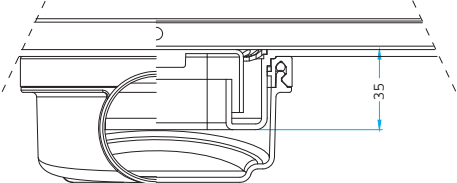

Syphon / Сифон
سيفون

Height Adjustable Foot