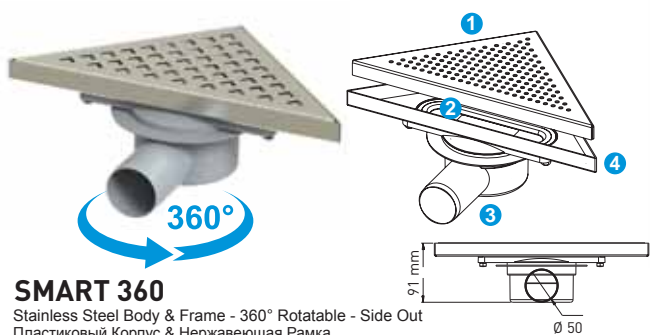

SMART 360

Stainless Steel Body & Frame - 360° Rotatable - Side Out
Пластиковый Корпус & Нержавеющая Рамка
360° Вращающийся – Боковой Выход
قاعدة واطار استانلس 360° دوران صرف جانبي

Code	Outlet	Size	
VDR-710325	Ø 50	33 cm	12

1. 1 Grid 1,5 mm AISI 304 / Решетка 1,5 мм AISI 304 / شبكة استانلس متقبة
2. 2 Odour Trap / Без запаха сетчатый фильтр / مصفات
3. 3 Syphon PP / Сифон / سيفون
4. 4 Drain Body AISI 304 / Дренажный канализации AISI 304 / قاعدة الصرف