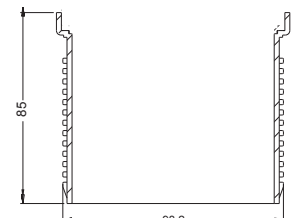

EXTENSION SOCKET

Удлинительная Муфта
حاشية بلاستيكية

Code	Size	
VFD-750060	Ø 100	125