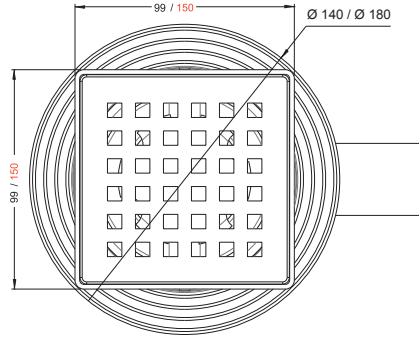

8 Frame AISI 304  
Нержавеющая Рамка  
اطار استانليس

Ø 32 Side Out

Ø 40 - Ø 50 Side Out

Ø 70 Side Out

Ø 100 Side Out

Ø 40 - Ø 50 Bottom Out

Ø 70 Bottom Out

Ø 100 Bottom Out