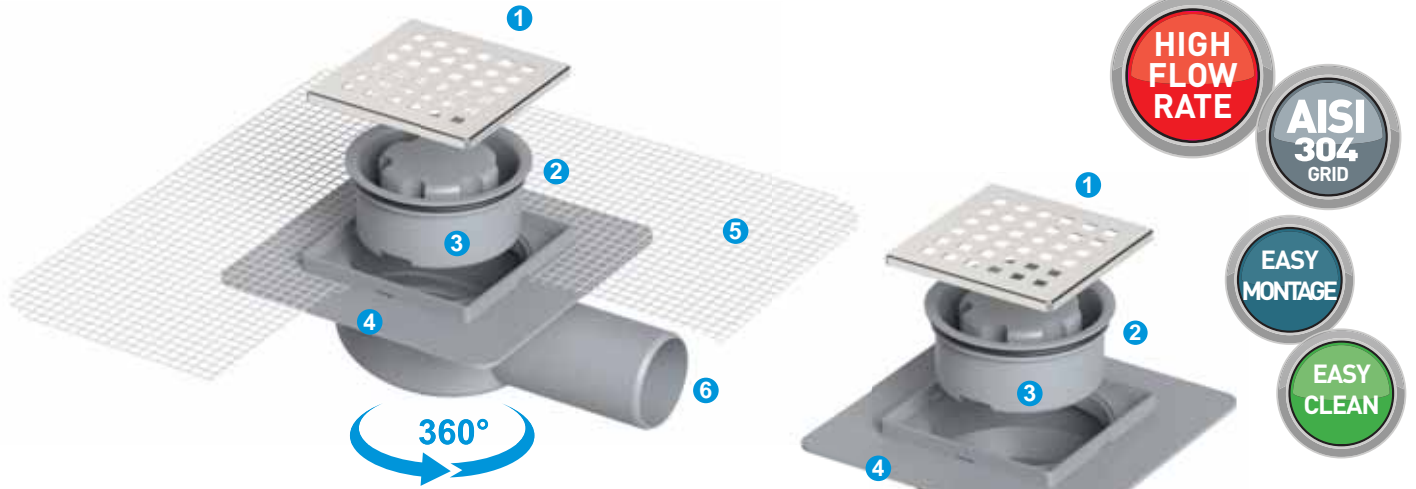

1. 1 Grid AISI 304 / Решетка AISI 304 / شبكة استانلس مثقبة
2. 2 Watertight Gasket / Водонепроницаемые Прокладка / جوان عازل
3. 3 Odour Trap-Hair Filter / Без запаха сетчатый фильтр / مصفات
4. 4 Flanged Drain Body PP / Фланцевый Дренажный канализации / قاعدة الصرف مع حاشية
5. 5 Mesh - Membrane / Сетка- Мембранные / عازل نسيجي
6. 6 360° Rotatable Syphon PP / Сифон / سيفون

Ø 100 Side Out