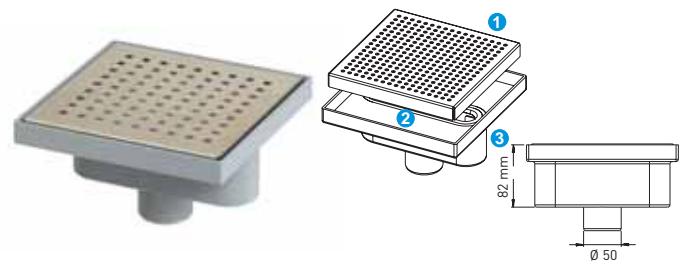

Plastic Body & Frame - Bottom Out
Пластиковый Корпус & С Рамкой – Нижний Выход
قاعدة واطار بلاستيكي صرف افقي

BASE

Code	Outlet	Size	
VDR-710110	Ø 50	20x20 cm	12

1. Grid 1,5 mm AISI 304 / Нержавеющей сталь / شبكة استانلس مثقبة
2. Odour Trap / Без запаха сетчатый фильтр / مصفات
3. Drain Body ABS / Дренажный канализации / قاعدة الصرف