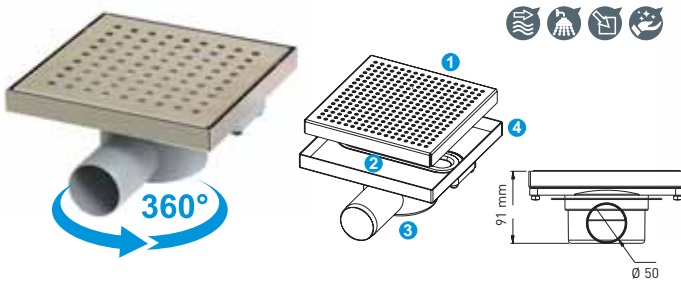

Stainless Steel Body & Frame - 360° Rotatable - Side Out
Пластиковый Корпус & Нержавеющая Рамка
360° Вращающийся – Боковой Выход
قاعدة واطار استانلس 360° دوران صرف جانبي

SMART 360

Code	Outlet	Size	
VDR-710125	Ø 50	20x20 cm	12

1. Grid 1,5 mm AISI 304 / Решетка 1,5 мм AISI 304 / شبكة استانلس مثقبة
2. Odour Trap / Без запаха сетчатый фильтр / مصفات
3. Syphon PP / Сифон / سيفون
4. Drain Body AISI 304 / Дренажный канализации AISI 304 / قاعدة الصرف