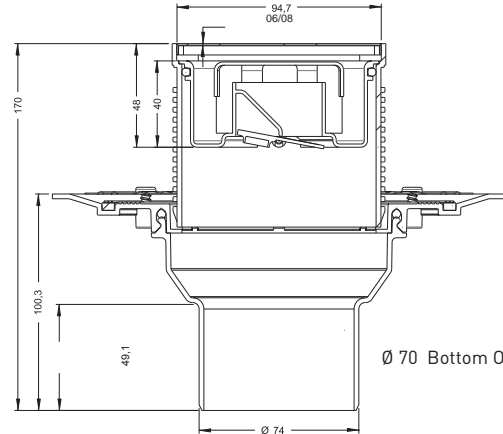

Ø 70 Bottom Out