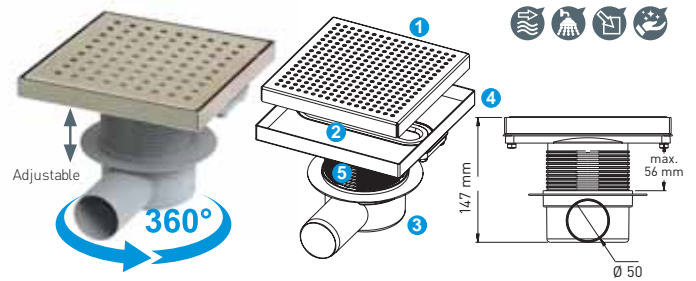

Stainless Steel Body & Frame - 360° Rotatable-Height Adjustable - Side Out
Пластиковый Корпус & Нержавеющая Рамка
360° Вращающийся - Регулируемый – Боковой Выход
قاعدة واطار استانلس 360° دوران صرف جانبي قابل للتعديل

SMART 360H

Code	Outlet	Size	
VDR-710130	Ø 50	20x20 cm	12

1. Grid 1,5 mm AISI 304 / Решетка 1,5 мм AISI 304 / شبكة استانلس مثقبة
2. Odour Trap / Без запаха сетчатый фильтр / مصفات
3. Syphon PP / Сифон / سيفون
4. Drain Body AISI 304 / Дренажный канализации AISI 304 / قاعدة الصرف
5. Adjustable Connection / Регулируемые соединения / قابل لتعديل ارتفاع السيفون