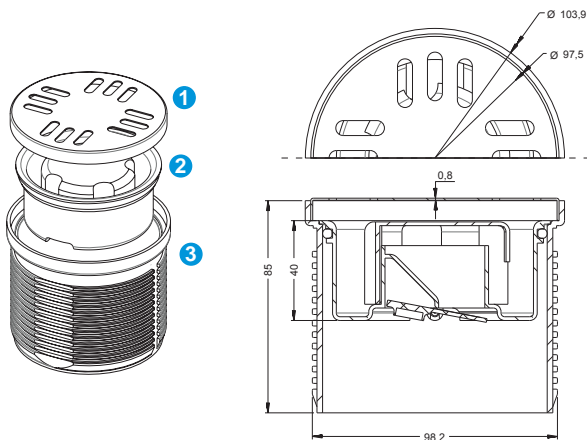

RING

Code	Size	
VFD-750505	Ø 10	125

1. 1 Grid AISI 304 / Решетка AISI 304 / شبكة استانلس مثقبة
2. 2 Odour Trap / Без запаха сетчатый фильтр / مصفات
3. 3 Drain Body PP / Дренажный Корпус ABS / قاعدة الصرف