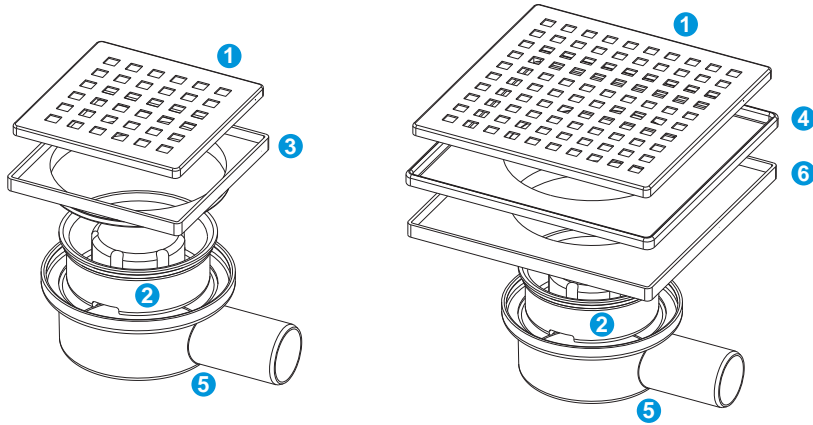

- 1 Grid AISI 304 / Решетка AISI 304 / شبكة استانلس متقبة
- 2 Odour Trap-Hair Filter / Без запаха сетчатый фильтр / مصفات
- 3 Frame (Plastic or S.S.) / Рама (пластик или нержавеющей) / اطار بلاستيك او استانليس
- 4 S.S. Frame / Нержавеющая Рамка / اطار استانليس
- 5 Syphon PP / Сифон / سيفون
- 6 Plastic Frame / пластиковая рамка / اطار بلاستيك