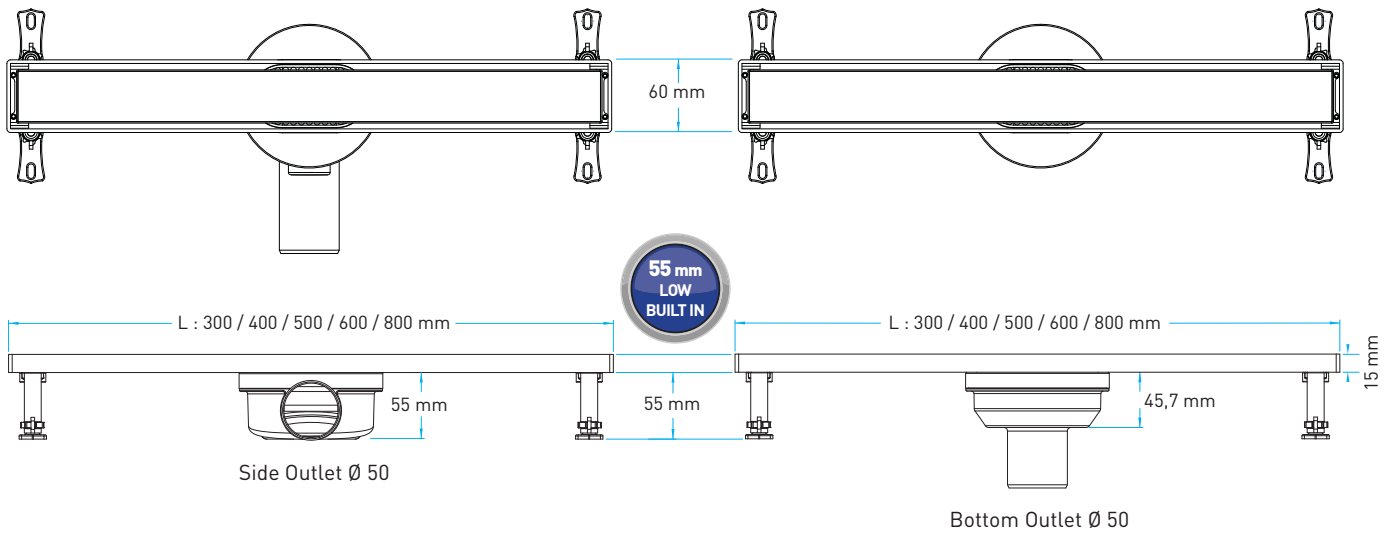

اغشية مصارف مياه الحمامات الطولية والارضية مصنعة من ستانلس نوعية AISI 304 مقاوم للتسربات وضمان 10 سنوات

**%100**  
Watertight  
Flange  
Technology

2016/08966  
**PATENTED**

- 1 Grid AISI 304 / Решетка AISI 304 / شبكة استانلس  
Tile Mountable / Мраморная плитка - السيراميك / تركيب الرخام - السراميك
- 2 Odour Trap-Hair Filter / Без запаха сетчатый фильтр / مصفات
- 3 Drain Body ABS / Дренажный канализации / قاعدة الصرف
- 4 Watertight Gasket / Водонепроницаемые Прокладка / جوان عازل
- 5 360° Rotatable Syphon PP / Сифон / سيفون
- 6 Height Adjustable Foot Set / Высота Установить регулируемую ножку  
منظم ارتفاع القاعدة