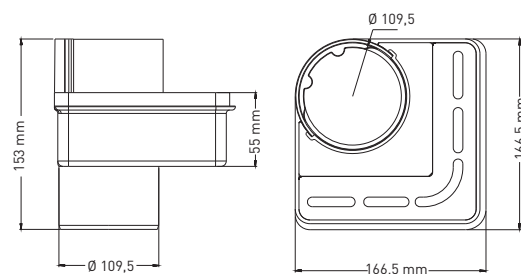

SANITARY DRAIN PLASTIC FRAME

сток сантехника пластиковая рамка
مصافي اطار بلاستيك

Code	Outlet	Size	
VFD-770505	Ø 50	10x10 cm	100
VFD-770510	Ø 70	10x10 cm	100