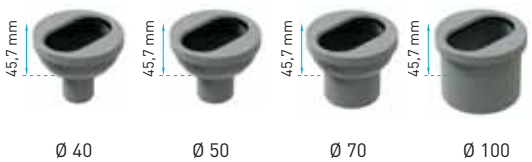

Bottom Outlet Options / Параметры вывода
خيارات المخارج الأفقية