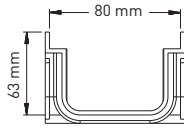

PP Drainage Channel 80 mm - Side Out

Дренажные каналы
قنوات الصرف الخارجية

Code	Size	Height	
VFD-763505	80x500 mm	63 mm	40