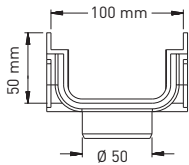

100 mm - Bottom Out

VFD-764110	100x500 mm	50 mm	34

Drainage Channel End Cap

Трапных Каналы стоп Конец
سدة نهاية قنوات الصرف الخارجية

Code	Size	
VFD-764305	100x50 mm	150