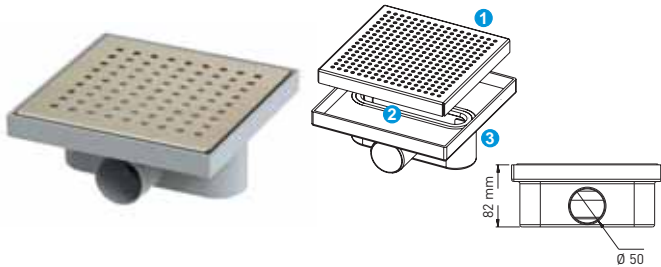

## LINEAR SHOWER DRAINS

ЛИНЕАР ДУШ ВОДОСТОКИ  
مصارف مياه الحمامات الطولية

LINEAR SHOWER DRAINS

ЛИНЕАР ДУШ ВОДОСТОКИ  
مصارف مياه الحمامات الطولية

# SQUARE SHOWER DRAIN

Grid Designs / Виды решеток / تصاميم الشبكات

C61-SQUARE

C62-BUBBLES

C63-SOLID

Plastic Body & Frame - Side Out  
Пластиковый Корпус & С Рамкой – Боковой Выход  
قاعدة واطار بلاستيكي صرف جانبي