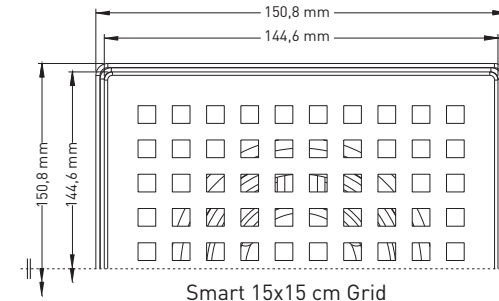

Smart 15x15 cm Grid

Grid Designs / Виды решеток / تصاميم الشبكات