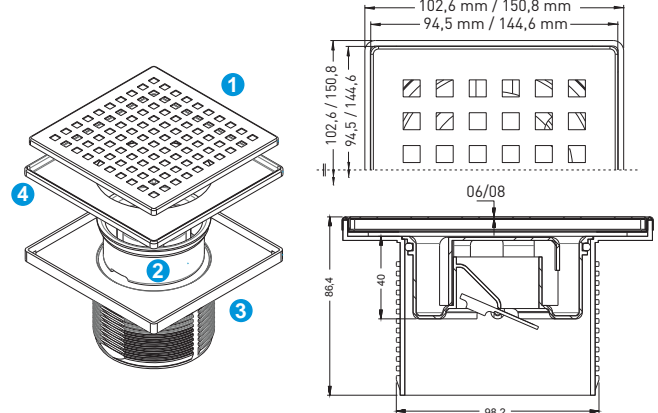

## SMART

Code	Size	
VFD-750305	10x10 cm	125
VFD-750310	15x15 cm	80

- 1 Grid AISI 304 / Решетка AISI 304 / شبكة استانلس مثقبة
- 2 Odour Trap / Без запаха сетчатый фильтр / مصفات
- 3 Drain Body PP / Дренажный Корпус ABS / قاعدة الصرف
- 4 Frame AISI 304 / Рама AISI 304 / اطار استانليس