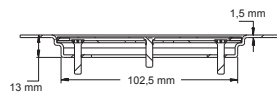

1. 1 Cover AISI 304 / Крышка AISI 304 / غطاء استانليس
2. 2 Body AISI 304 / Корпус AISI 304 / قاعدة استانليس
3. 3 Gasket / Прокладка / جوان عازل