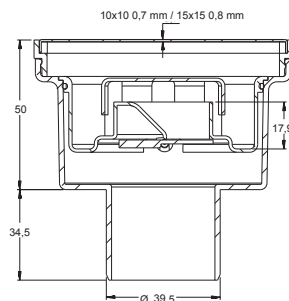

Ø 32 SIDE OUT

Ø 40 SIDE OUT

Ø 50 SIDE OUT

Ø 70 SIDE OUT

Ø 40 BOTTOM OUT

Ø 50 BOTTOM OUT

Ø 70 BOTTOM OUT

Base 10x10 cm Grid