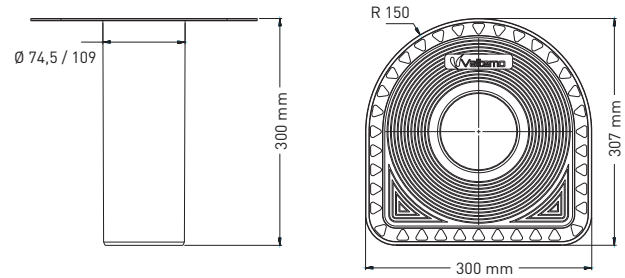

BOTTOM OUT

Вертикальный Водосток
حواجز بلاستيكية

Code	Outlet	
VFD-766905	Ø 70	30
VFD-766910	Ø 100	25