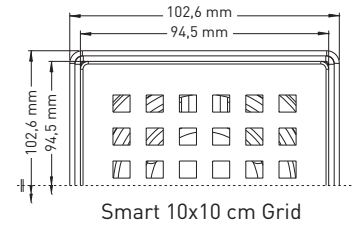

Ø 32 SIDE OUT

Ø 40 SIDE OUT

Ø 50 SIDE OUT

Ø 70 SIDE OUT

Ø 40 BOTTOM OUT

Ø 50 BOTTOM OUT

Ø 70 BOTTOM OUT

Base 10x10 cm Grid