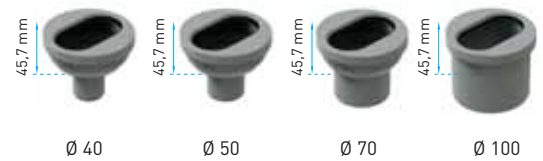

Bottom Outlet Options / Параметры вывода
خيارات المخارج الأفقية

Grids are produced in AISI 304 Stainless Steel, 10 Year guaranteed against corrosion and leakage.

Решетка изготавливаются из нержавеющей стали AISI 304 стал 10 лет гарантированная от коррозии и просочилась

اغشية مصارف مياه الحمامات الطولية و الارضية مصنعة من ستانلس نوعية AISI 304 مقاوم للصدأ والتسربات ضمان 10 سنوات