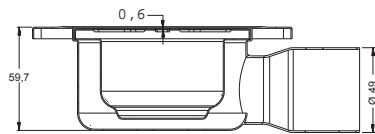

Ø 50 SIDE OUT - 10x10 cm