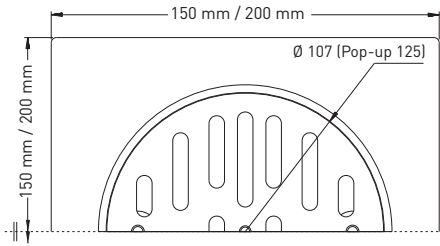

Stainless Steel Floor Drain Cover & Grid
Нержавеющая сталь трапных с крышкой & решетка
مصافي ارضية استانليس مع غطاء علوي

KINDO

Code	Thickness	Size	
VFD-715105 without Rim	1.20 mm	15x15 cm	50
VFD-715110 without Rim	1.50 mm	15x15 cm	50
VFD-715115 with Rim	1.20 mm	15x15 cm	50
VFD-715120 with Rim	1.50 mm	15x15 cm	50
VFD-715125 without Rim	1.50 mm	20x20 cm	40
VFD-715130 with Rim	1.50 mm	20x20 cm	40