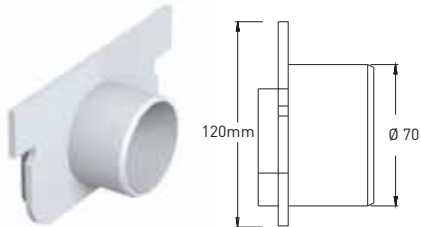

PP DRAINAGE CHANNELS END CAP

Трапных Каналы стоп Конец
سدة نهاية قنوات الصرف الخارجية

Code	Size	
VFD-766105	200x120 mm	150