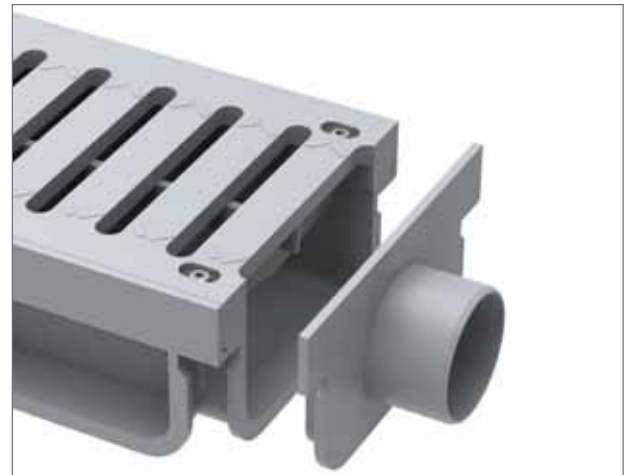

100 mm - Galvanized

اغطية مجلفنة

Code	Size	Pattern	
VFD-764715	100x500 mm	Wave	40
VFD-764720	100x500 mm	Square	40
VFD-764721	100x500 mm	Drop	40