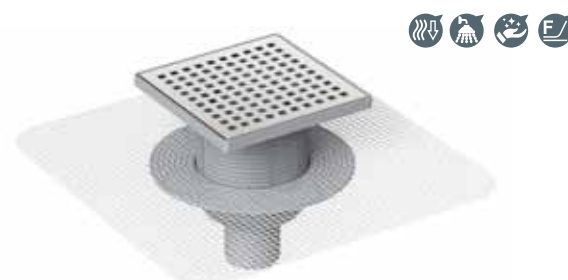

BASE MESH 180 mm

Plastic Body & Frame - Bottom Out
Пластиковый Корпус & С Рамкой – Нижний Выход
قاعدة واطار بلاستيكي صرف افقي

Code	Outlet	Size	
VFD-732305	Ø 40	10x10 cm	50
VFD-732310	Ø 50	10x10 cm	50
VFD-732315	Ø 70	10x10 cm	40
VFD-732320	Ø 100	10x10 cm	30
VFD-732705	Ø 40	15x15 cm	50
VFD-732710	Ø 50	15x15 cm	50
VFD-732715	Ø 70	15x15 cm	40
VFD-732720	Ø 100	15x15 cm	30

Protection Cover available as standard in the product box / قطعة الغطاء موجودة داخل العلبة /
Доступно в стандартной комплектации в коробке продуктов