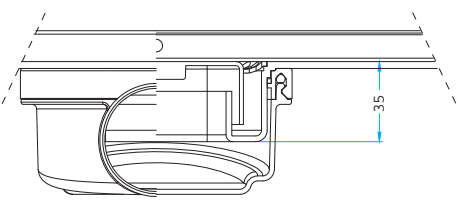

Syphon / Сифон / سيفون

Height Adjustable Foot