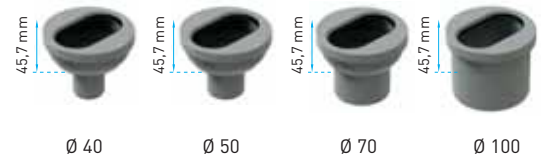

Bottom Outlet Options / Параметры вывода خيارات المخارج الأفقية