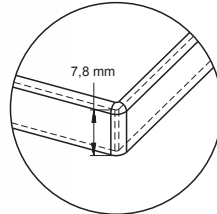

With Rim Models
Откидывающийся модели