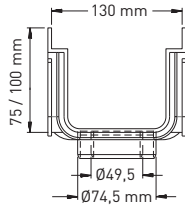

PP DRAINAGE CHANNELS END CAP

Трапных Каналы стоп Конец
سدة نهاية قنوات الصرف الخارجية

Code	Size	
VFD-765105	130x75 mm	150