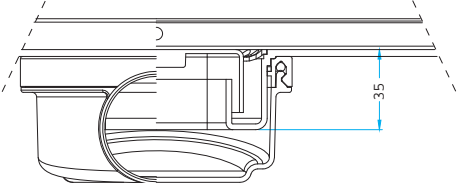

Syphon / Сифон / سيفون

Height Adjustable Foot