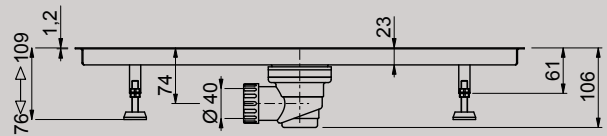

60100PCS

Canalina di scarico a filo pavimento con coperchio porta
piastrella reversibile e scarico diretto.
Floor channel with reversible tile tray cover and direct outlet.
Attacco - Connection: Ø 50 mm
Misura - Dimensions: 100X60 mm

60100PC

Canalina di scarico a filo pavimento con coperchio porta
piastrella reversibile e e sifone in plastica.
Floor channel with reversible tile tray cover and plastic siphon.
Attacco - Connection: Ø 40 mm
Misura - Dimensions: 100X60 mm

60100SS

Canalina di scarico a filo pavimento con grata e scarico
diretto.
Floor channel with grille and direct outlet.
Attacco - Connection: Ø 50 mm
Misura - Dimensions: 100X60 mm

60100S

Canalina di scarico a filo pavimento con grata e sifone in
plastica.
Floor channel with grille and plastic siphon.
Attacco - Connection: Ø 40 mm
Misura - Dimensions: 100X60 mm