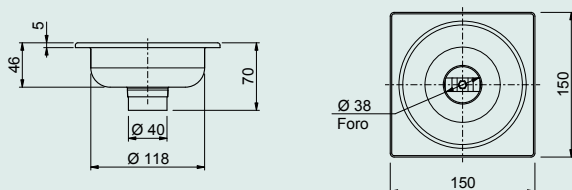

AQ215-40

Chiusino con sifone in acciaio inox.
Stainless steel siphoned floor gully.

Attacco - Connection: Ø 40 mm
Misura - Dimensions: 150x150 mm

AISI 304