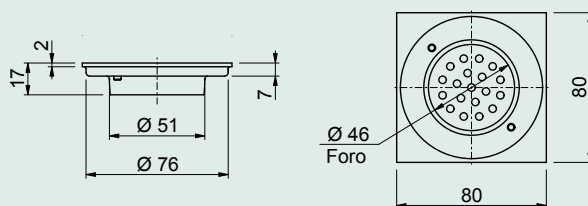

# TOP DRAIN 4

Inox plate

20 year warranty

180

Scarico a pavimento con grata forata e avvitata.  
Floor gully with holed and screwed grille.

Attacco - Connection: Ø 51 mm  
Misura - Dimensions: 80x80 mm

--	--

280

Scarico a pavimento con grata avvitata.  
Floor gully with screwed grille.

Attacco - Connection: Ø 51 mm  
Misura - Dimensions: 80x80 mm

--	--

281

Pozzetto d'ispezione con guarnizione e coperchio avvitato.  
Inspection floor gully with membrane and screwed cover.