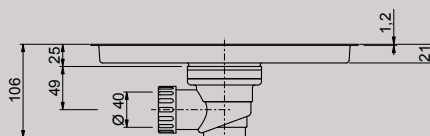

30100P

Canalina di scarico a filo pavimento con porta piastrella e scarico diretto.

Floor channel with tile tray and direct outlet.

Attacco - Connection: Ø 50 mm

Misura - Dimensions: 100X30 mm

30100PS

Canalina di scarico a filo pavimento con porta piastrella e sifone in plastica.

Floor channel with tile tray and plastic siphon.

Attacco - Connection: Ø 40 mm

Misura - Dimensions: 100X30 mm

30100S

Canalina di scarico a filo pavimento con grata e scarico diretto.

Floor channel with grille and direct outlet.

Attacco - Connection: Ø 50 mm

Misura - Dimensions: 100X30 mm

30100SS

Canalina di scarico a filo pavimento con grata e sifone in plastica.

Floor channel with grille and plastic siphon.

Attacco - Connection: Ø 40 mm

Misura - Dimensions: 100X30 mm