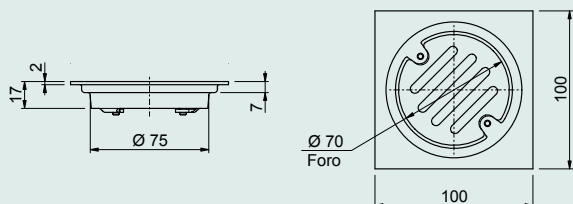

### 110

Scarico a pavimento con grata avvitata.  
Floor gully with screwed grille.

Attacco - Connection: Ø 51 mm  
Misura - Dimensions: 100x100 mm

--	--

### 111

Pozzetto d'ispezione con guarnizione e coperchio avvitato.  
Inspection floor gully with membrane and screwed cover.

Attacco - Connection: Ø 51 mm  
Misura - Dimensions: 100x100 mm

--	--

### 112

Scarico a pavimento con grata avvitata.  
Floor gully with screwed grille.

Attacco - Connection: Ø 75 mm  
Misura - Dimensions: 100x100 mm

--	--