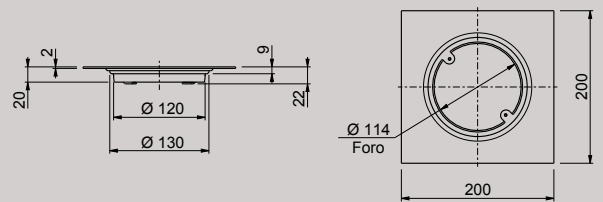

Attacco - Connection: Ø 103 mm  
Misura - Dimensions: 150x150 mm

--	--

### 220

Scarico a pavimento con grata senza viti e coperchio.  
Floor gully with removable grille and cover.

Attacco - Connection: Ø 120 mm  
Misura - Dimensions: 200x200 mm

### 222

Pozzetto d'ispezione con guarnizione e coperchio avvitato.  
Inspection floor gully with membrane and screwed cover.

Attacco - Connection: Ø 120 mm  
Misura - Dimensions: 200x200 mm