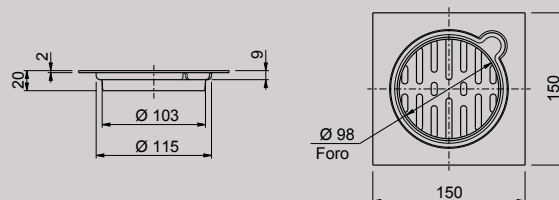

Attacco - Connection: Ø 103 mm  
Misura - Dimensions: 150x150 mm

--	--

**512**

Scarico a pavimento con grata avvitata e coperchio con vite centrale.

Floor gully with screwed grille and cover with central screw.  
Attacco - Connection: Ø 103 mm  
Misura - Dimensions: 150x150 mm

--	--

**521**

Scarico a pavimento con grata avvitata.  
Floor gully with screwed grille.

Attacco - Connection: Ø 103mm  
Misura - Dimensions: 150x150 mm

--	--

**541**

Scarico a pavimento con grata avvitata e coperchio.  
Floor gully with screwed grill and cover.

Attacco - Connection: Ø 103 mm  
Misura - Dimensions: 150x150 mm

--	--