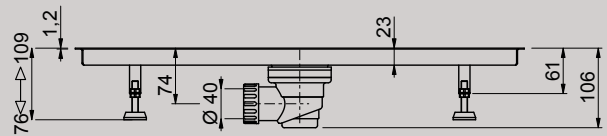

90100PCS

Canalina di scarico a filo pavimento con coperchio porta
piastrella reversibile e scarico diretto.
Floor channel with reversible tile tray cover and direct outlet.
Attacco - Connection: Ø 50 mm
Misura - Dimensions: 100X90 mm

90100PC

Canalina di scarico a filo pavimento con coperchio porta
piastrella reversibile e e sifone in plastica.
Floor channel with reversible tile tray cover and plastic siphon.
Attacco - Connection: Ø 40 mm
Misura - Dimensions: 100X90 mm

90100SS

Canalina di scarico a filo pavimento con grata e scarico
diretto.
Floor channel with grille and direct outlet.
Attacco - Connection: Ø 50 mm
Misura - Dimensions: 100X90 mm

90100S

Canalina di scarico a filo pavimento con grata e sifone in
plastica.
Floor channel with grille and plastic siphon.
Attacco - Connection: Ø 40 mm
Misura - Dimensions: 100X90 mm