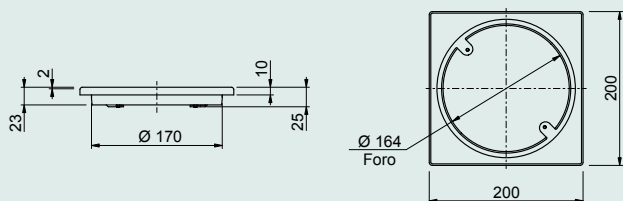

Attacco - Connection: Ø 103 mm  
Misura - Dimensions: 150x150 mm

--	--

### 225

Scarico a pavimento con grata avvitata e coperchio con vite centrale.  
Floor gully with screwed grille and cover with central screw.

Attacco - Connection: Ø 123 mm  
Misura - Dimensions: 200x200 mm

227

Pozzetto d'ispezione bordato con guarnizione e coperchio avvitato.

Swaged inspection floor gully with membrane and screwed cover.

Attacco - Connection:  $\varnothing$  170 mm

Misura - Dimensions: 200x200 mm