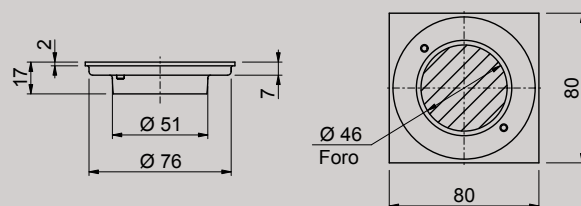

280

Scarico a pavimento con grata avvitata.  
Floor gully with screwed grille.

Attacco - Connection: Ø 51 mm  
Misura - Dimensions: 80x80 mm

--	--

281

Pozzetto d'ispezione con guarnizione e coperchio avvitato.  
Inspection floor gully with membrane and screwed cover.