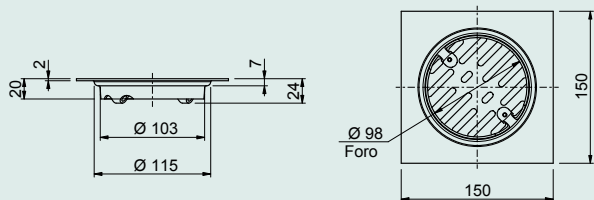

### 113/51

Scarico a pavimento con grata avvitata e coperchio.  
Floor gully with screwed grill and cover.

Attacco - Connection: Ø 51 mm  
Misura - Dimensions: 100X100 mm

--	--

**511**

Pozzetto d'ispezione con guarnizione e coperchio avvitato.  
Inspection floor gully with membrane and screwed cover.

Attacco - Connection: Ø 103 mm  
Misura - Dimensions: 150x150 mm

--	--

**512**

Scarico a pavimento con grata avvitata e coperchio con vite centrale.

Floor gully with screwed grille and cover with central screw.  
Attacco - Connection: Ø 103 mm  
Misura - Dimensions: 150x150 mm

--	--

**521**

Scarico a pavimento con grata avvitata.  
Floor gully with screwed grille.

Attacco - Connection: Ø 103mm  
Misura - Dimensions: 150x150 mm

--	--

**541**

Scarico a pavimento con grata avvitata e coperchio.  
Floor gully with screwed grill and cover.

Attacco - Connection: Ø 103 mm  
Misura - Dimensions: 150x150 mm

--	--