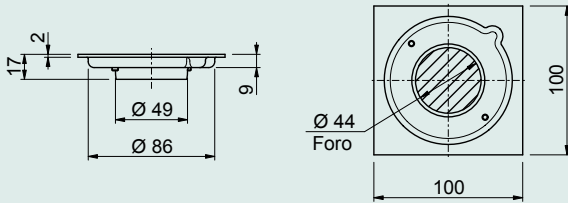

113/49

Scarico a pavimento con grata avvitata e coperchio.
Floor gully with screwed grill and cover.

Attacco - Connection: Ø 49 mm
Misura - Dimensions: 100x100 mm