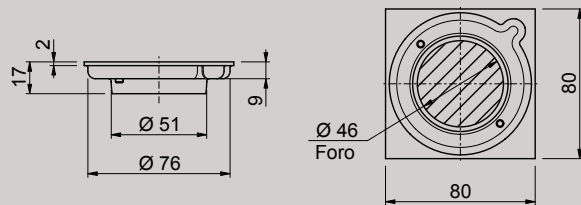

280

Scarico a pavimento con grata avvitata.  
Floor gully with screwed grille.

Attacco - Connection: Ø 51 mm  
Misura - Dimensions: 80x80 mm

--	--

281

Pozzetto d'ispezione con guarnizione e coperchio avvitato.  
Inspection floor gully with membrane and screwed cover.

Attacco - Connection: Ø 51 mm  
Misura - Dimensions: 80x80 mm

--	--

283

Scarico a pavimento con grata avvitata e coperchio.  
Floor gully with screwed grill and cover.

Attacco - Connection: Ø 51 mm  
Misura - Dimensions: 80x80 mm

Attacco - Connection: Ø 103 mm  
Misura - Dimensions: 150x150 mm

--	--