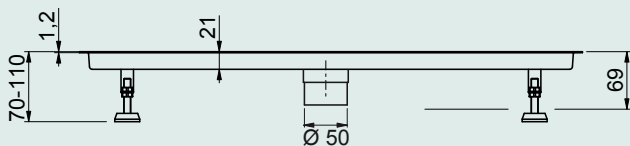

60100PCS

Canalina di scarico a filo pavimento con coperchio porta
piastrella reversibile e scarico diretto.
Floor channel with reversible tile tray cover and direct outlet.
Attacco - Connection: Ø 50 mm
Misura - Dimensions: 100X60 mm

60100PC

Canalina di scarico a filo pavimento con coperchio porta
piastrella reversibile e e sifone in plastica.
Floor channel with reversible tile tray cover and plastic siphon.
Attacco - Connection: Ø 40 mm
Misura - Dimensions: 100X60 mm

60100SS

Canalina di scarico a filo pavimento con grata e scarico
diretto.
Floor channel with grille and direct outlet.
Attacco - Connection: Ø 50 mm
Misura - Dimensions: 100X60 mm

60100S

Canalina di scarico a filo pavimento con grata e sifone in
plastica.
Floor channel with grille and plastic siphon.
Attacco - Connection: Ø 40 mm
Misura - Dimensions: 100X60 mm