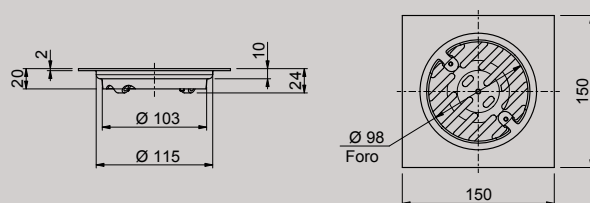

### 113/51

Scarico a pavimento con grata avvitata e coperchio.  
Floor gully with screwed grill and cover.

Attacco - Connection: Ø 51 mm  
Misura - Dimensions: 100X100 mm

--	--

**511**

Pozzetto d'ispezione con guarnizione e coperchio avvitato.  
Inspection floor gully with membrane and screwed cover.

Attacco - Connection: Ø 103 mm  
Misura - Dimensions: 150x150 mm

--	--

**512**

Scarico a pavimento con grata avvitata e coperchio con vite centrale.

Floor gully with screwed grille and cover with central screw.  
Attacco - Connection: Ø 103 mm  
Misura - Dimensions: 150x150 mm

Attacco - Connection: Ø 103 mm  
Misura - Dimensions: 150x150 mm

--	--