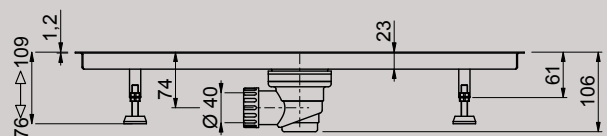

90100PCS

Canalina di scarico a filo pavimento con coperchio porta
piastrella reversibile e scarico diretto.
Floor channel with reversible tile tray cover and direct outlet.
Attacco - Connection: Ø 50 mm
Misura - Dimensions: 100X90 mm

90100PC

Canalina di scarico a filo pavimento con coperchio porta
piastrella reversibile e e sifone in plastica.
Floor channel with reversible tile tray cover and plastic siphon.
Attacco - Connection: Ø 40 mm
Misura - Dimensions: 100X90 mm

90100SS

Canalina di scarico a filo pavimento con grata e scarico
diretto.
Floor channel with grille and direct outlet.
Attacco - Connection: Ø 50 mm
Misura - Dimensions: 100X90 mm

90100S

Canalina di scarico a filo pavimento con grata e sifone in
plastica.
Floor channel with grille and plastic siphon.
Attacco - Connection: Ø 40 mm
Misura - Dimensions: 100X90 mm