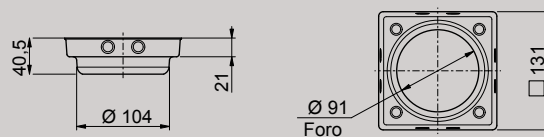

### AQ338

Scarico a pavimento quadrato con porta piastrella e scarico diretto.

Square floor gully with tile tray and direct outlet.

Attacco - Connection: Ø 38 mm

Misura - Dimensions: 103x103 mm

--	--

### AQ111

Scarico a pavimento quadrato con porta piastrella e scarico diretto.

Square floor gully with tile tray and direct outlet.

Attacco - Connection: Ø 103 mm

Misura - Dimensions: 130x130 mm

--	--