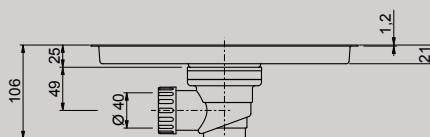

30100P

Canalina di scarico a filo pavimento con porta piastrella e scarico diretto.

Floor channel with tile tray and direct outlet.

Attacco - Connection: Ø 50 mm

Misura - Dimensions: 100X30 mm

30100PS

Canalina di scarico a filo pavimento con porta piastrella e sifone in plastica.

Floor channel with tile tray and plastic siphon.

Attacco - Connection: Ø 40 mm

Misura - Dimensions: 100X30 mm

30100S

Canalina di scarico a filo pavimento con grata e scarico diretto.

Floor channel with grille and direct outlet.

Attacco - Connection: Ø 50 mm

Misura - Dimensions: 100X30 mm

30100SS

Canalina di scarico a filo pavimento con grata e sifone in plastica.

Floor channel with grille and plastic siphon.

Attacco - Connection: Ø 40 mm

Misura - Dimensions: 100X30 mm