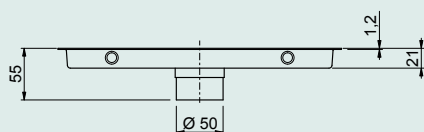

### AQ338

Scarico a pavimento quadrato con porta piastrella e scarico diretto.

Square floor gully with tile tray and direct outlet.

Attacco - Connection: Ø 38 mm

Misura - Dimensions: 103x103 mm

--	--

### AQ111

Scarico a pavimento quadrato con porta piastrella e scarico diretto.

Square floor gully with tile tray and direct outlet.

Attacco - Connection: Ø 103 mm

Misura - Dimensions: 130x130 mm

--	--

### 30100P

Canalina di scarico a filo pavimento con porta piastrella e scarico diretto.

Floor channel with tile tray and direct outlet.

Attacco - Connection: Ø 50 mm

Misura - Dimensions: 100X30 mm