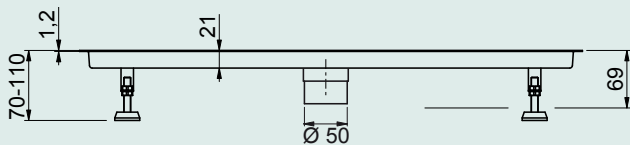

### 90100PC

Canalina di scarico a filo pavimento con coperchio porta  
piastrella reversibile e e sifone in plastica.  
Floor channel with reversible tile tray cover and plastic siphon.  
Attacco - Connection: Ø 40 mm  
Misura - Dimensions: 100X90 mm

### 90100SS

Canalina di scarico a filo pavimento con grata e scarico  
diretto.  
Floor channel with grille and direct outlet.  
Attacco - Connection: Ø 50 mm  
Misura - Dimensions: 100X90 mm

### 60100PCS

Canalina di scarico a filo pavimento con coperchio porta  
piastrella reversibile e scarico diretto.  
Floor channel with reversible tile tray cover and direct outlet.  
Attacco - Connection: Ø 50 mm  
Misura - Dimensions: 100X60 mm