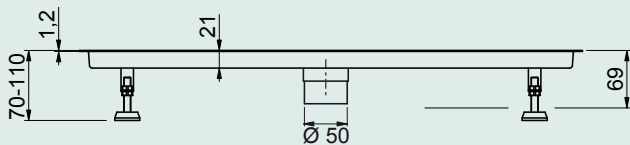

### 30100S

Canalina di scarico a filo pavimento con grata e scarico diretto.

Floor channel with grille and direct outlet.

Attacco - Connection: Ø 50 mm

Misura - Dimensions: 100X30 mm

### 30100SS

Canalina di scarico a filo pavimento con grata e sifone in plastica.

Floor channel with grille and plastic siphon.

Attacco - Connection: Ø 40 mm

Misura - Dimensions: 100X30 mm

### 90100PCS

Canalina di scarico a filo pavimento con coperchio porta  
piastrella reversibile e scarico diretto.  
Floor channel with reversible tile tray cover and direct outlet.  
Attacco - Connection: Ø 50 mm  
Misura - Dimensions: 100X90 mm