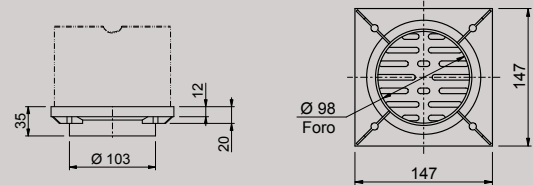

AQ851

Scarico a pavimento quadrato in plastica polimera con grata avvitata e coperchio a libro in acciaio inox.
Polymer plastic square floor gully with stainless steel screwed grille and hinged cover.

Attacco - Connection: Ø 103 mm
Misura - Dimensions: 150x150 mm