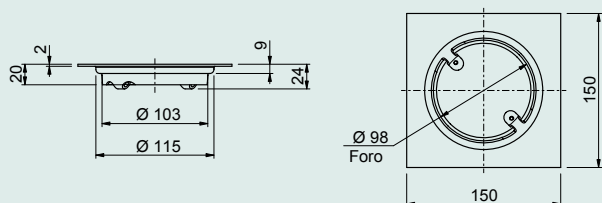

### 113/51

Scarico a pavimento con grata avvitata e coperchio.  
Floor gully with screwed grill and cover.

Attacco - Connection: Ø 51 mm  
Misura - Dimensions: 100X100 mm

--	--

**511**

Pozzetto d'ispezione con guarnizione e coperchio avvitato.  
Inspection floor gully with membrane and screwed cover.

Attacco - Connection: Ø 103 mm  
Misura - Dimensions: 150x150 mm

--	--

**512**

Scarico a pavimento con grata avvitata e coperchio con vite centrale.

Floor gully with screwed grille and cover with central screw.  
Attacco - Connection: Ø 103 mm  
Misura - Dimensions: 150x150 mm

Attacco - Connection: Ø 103 mm  
Misura - Dimensions: 150x150 mm

--	--