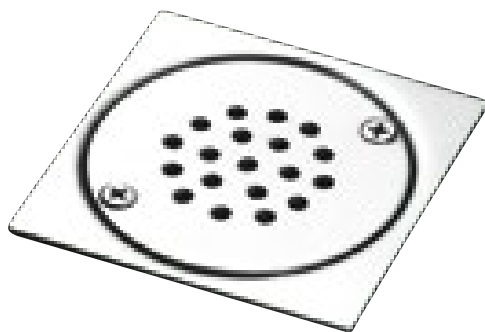

# TOP DRAIN 4

Inox plate

20 year warranty

180

Scarico a pavimento con grata forata e avvitata.  
Floor gully with holed and screwed grille.

Attacco - Connection: Ø 51 mm  
Misura - Dimensions: 80x80 mm

--	--

280

Scarico a pavimento con grata avvitata.  
Floor gully with screwed grille.

Attacco - Connection: Ø 51 mm  
Misura - Dimensions: 80x80 mm

--	--

281

Pozzetto d'ispezione con guarnizione e coperchio avvitato.  
Inspection floor gully with membrane and screwed cover.

Attacco - Connection: Ø 51 mm  
Misura - Dimensions: 80x80 mm

--	--

283

Scarico a pavimento con grata avvitata e coperchio.  
Floor gully with screwed grill and cover.

Attacco - Connection: Ø 51 mm  
Misura - Dimensions: 80x80 mm