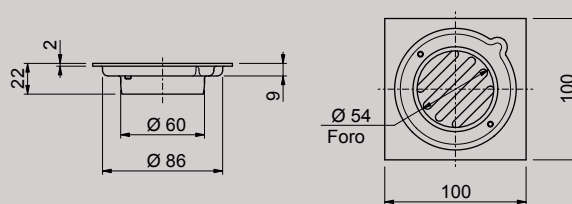

113

Scarico a pavimento con grata avvitata e coperchio.
Floor gully with screwed grill and cover.

Attacco - Connection: Ø 60 mm
Misura - Dimensions: 100x100 mm