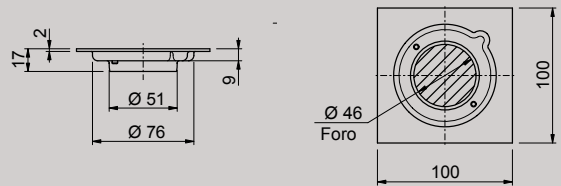

### 113/49

Scarico a pavimento con grata avvitata e coperchio.  
Floor gully with screwed grill and cover.

Attacco - Connection: Ø 49 mm  
Misura - Dimensions: 100x100 mm

--	--

### 113/51

Scarico a pavimento con grata avvitata e coperchio.  
Floor gully with screwed grill and cover.

Attacco - Connection: Ø 51 mm  
Misura - Dimensions: 100X100 mm

--	--

**511**

Pozzetto d'ispezione con guarnizione e coperchio avvitato.  
Inspection floor gully with membrane and screwed cover.

Attacco - Connection: Ø 103 mm  
Misura - Dimensions: 150x150 mm

--	--

**512**

Scarico a pavimento con grata avvitata e coperchio con vite centrale.

Floor gully with screwed grille and cover with central screw.  
Attacco - Connection: Ø 103 mm  
Misura - Dimensions: 150x150 mm