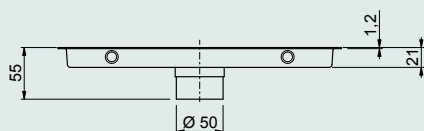

30100P

Canalina di scarico a filo pavimento con porta piastrella e scarico diretto.

Floor channel with tile tray and direct outlet.

Attacco - Connection: Ø 50 mm

Misura - Dimensions: 100X30 mm

30100PS

Canalina di scarico a filo pavimento con porta piastrella e sifone in plastica.

Floor channel with tile tray and plastic siphon.

Attacco - Connection: Ø 40 mm

Misura - Dimensions: 100X30 mm

30100S

Canalina di scarico a filo pavimento con grata e scarico diretto.

Floor channel with grille and direct outlet.

Attacco - Connection: Ø 50 mm

Misura - Dimensions: 100X30 mm

30100SS

Canalina di scarico a filo pavimento con grata e sifone in plastica.

Floor channel with grille and plastic siphon.

Attacco - Connection: Ø 40 mm

Misura - Dimensions: 100X30 mm