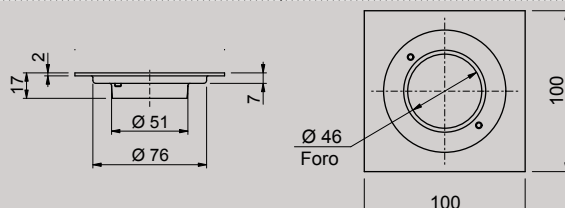

### 110

Scarico a pavimento con grata avvitata.  
Floor gully with screwed grille.

Attacco - Connection: Ø 51 mm  
Misura - Dimensions: 100x100 mm

--	--

### 111

Pozzetto d'ispezione con guarnizione e coperchio avvitato.  
Inspection floor gully with membrane and screwed cover.

Attacco - Connection: Ø 51 mm  
Misura - Dimensions: 100x100 mm

--	--