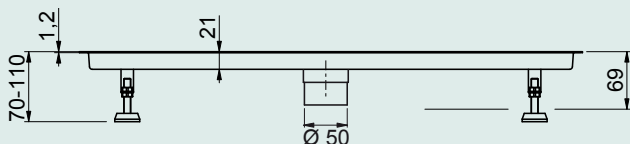

90100PCS

Canalina di scarico a filo pavimento con coperchio porta
piastrella reversibile e scarico diretto.
Floor channel with reversible tile tray cover and direct outlet.
Attacco - Connection: Ø 50 mm
Misura - Dimensions: 100X90 mm

90100PC

Canalina di scarico a filo pavimento con coperchio porta
piastrella reversibile e e sifone in plastica.
Floor channel with reversible tile tray cover and plastic siphon.
Attacco - Connection: Ø 40 mm
Misura - Dimensions: 100X90 mm

90100SS

Canalina di scarico a filo pavimento con grata e scarico
diretto.
Floor channel with grille and direct outlet.
Attacco - Connection: Ø 50 mm
Misura - Dimensions: 100X90 mm

90100S

Canalina di scarico a filo pavimento con grata e sifone in
plastica.
Floor channel with grille and plastic siphon.
Attacco - Connection: Ø 40 mm
Misura - Dimensions: 100X90 mm