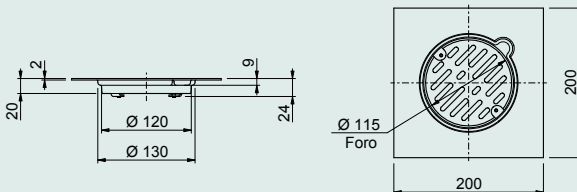

Attacco - Connection: Ø 103 mm  
Misura - Dimensions: 150x150 mm

--	--

### 222

Pozzetto d'ispezione con guarnizione e coperchio avvitato.  
Inspection floor gully with membrane and screwed cover.

Attacco - Connection: Ø 120 mm  
Misura - Dimensions: 200x200 mm

### 223

Scarico a pavimento con grata avvitata e coperchio.  
Floor gully with screwed grill and cover.

Attacco - Connection: Ø 120 mm  
Misura - Dimensions: 200x200 mm