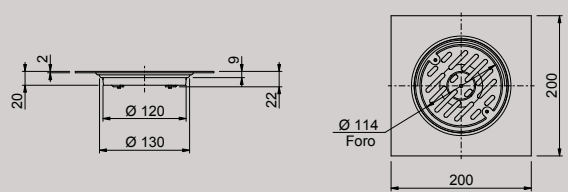

Attacco - Connection: Ø 103 mm  
Misura - Dimensions: 150x150 mm

--	--

### 222

Pozzetto d'ispezione con guarnizione e coperchio avvitato.  
Inspection floor gully with membrane and screwed cover.

Attacco - Connection: Ø 120 mm  
Misura - Dimensions: 200x200 mm

### 223

Scarico a pavimento con grata avvitata e coperchio.  
Floor gully with screwed grill and cover.

Attacco - Connection: Ø 120 mm  
Misura - Dimensions: 200x200 mm

### 225

Scarico a pavimento con grata avvitata e coperchio con vite centrale.  
Floor gully with screwed grille and cover with central screw.

Attacco - Connection: Ø 123 mm  
Misura - Dimensions: 200x200 mm