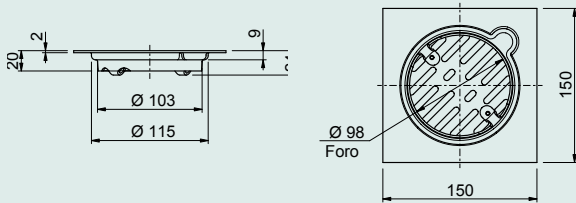

551

Scarico a pavimento con grata avvitata e coperchio.
Floor gully with screwed grill and cover.

Attacco - Connection: Ø 103 mm
Misura - Dimensions: 150x150 mm