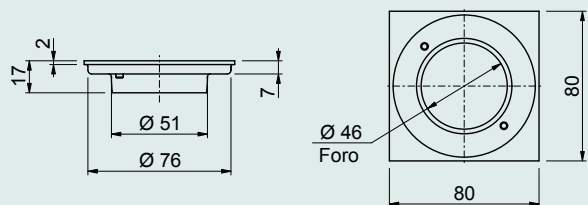

280

Scarico a pavimento con grata avvitata.  
Floor gully with screwed grille.

Attacco - Connection: Ø 51 mm  
Misura - Dimensions: 80x80 mm

--	--

281

Pozzetto d'ispezione con guarnizione e coperchio avvitato.  
Inspection floor gully with membrane and screwed cover.

Attacco - Connection: Ø 51 mm  
Misura - Dimensions: 80x80 mm

--	--

283

Scarico a pavimento con grata avvitata e coperchio.  
Floor gully with screwed grill and cover.

Attacco - Connection: Ø 51 mm  
Misura - Dimensions: 80x80 mm