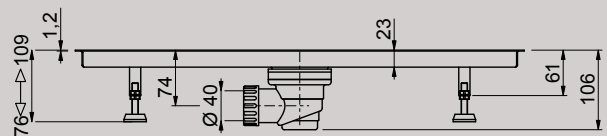

60100PCS

Canalina di scarico a filo pavimento con coperchio porta
piastrella reversibile e scarico diretto.
Floor channel with reversible tile tray cover and direct outlet.
Attacco - Connection: Ø 50 mm
Misura - Dimensions: 100X60 mm

60100PC

Canalina di scarico a filo pavimento con coperchio porta
piastrella reversibile e e sifone in plastica.
Floor channel with reversible tile tray cover and plastic siphon.
Attacco - Connection: Ø 40 mm
Misura - Dimensions: 100X60 mm

60100SS

Canalina di scarico a filo pavimento con grata e scarico
diretto.
Floor channel with grille and direct outlet.
Attacco - Connection: Ø 50 mm
Misura - Dimensions: 100X60 mm

60100S

Canalina di scarico a filo pavimento con grata e sifone in
plastica.
Floor channel with grille and plastic siphon.
Attacco - Connection: Ø 40 mm
Misura - Dimensions: 100X60 mm