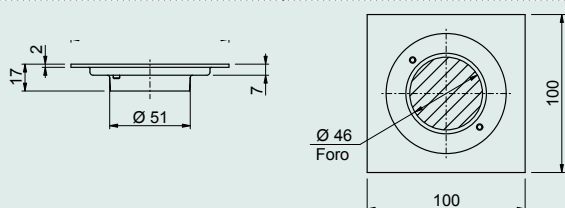

110

Scarico a pavimento con grata avvitata.
Floor gully with screwed grille.

Attacco - Connection: Ø 51 mm
Misura - Dimensions: 100x100 mm